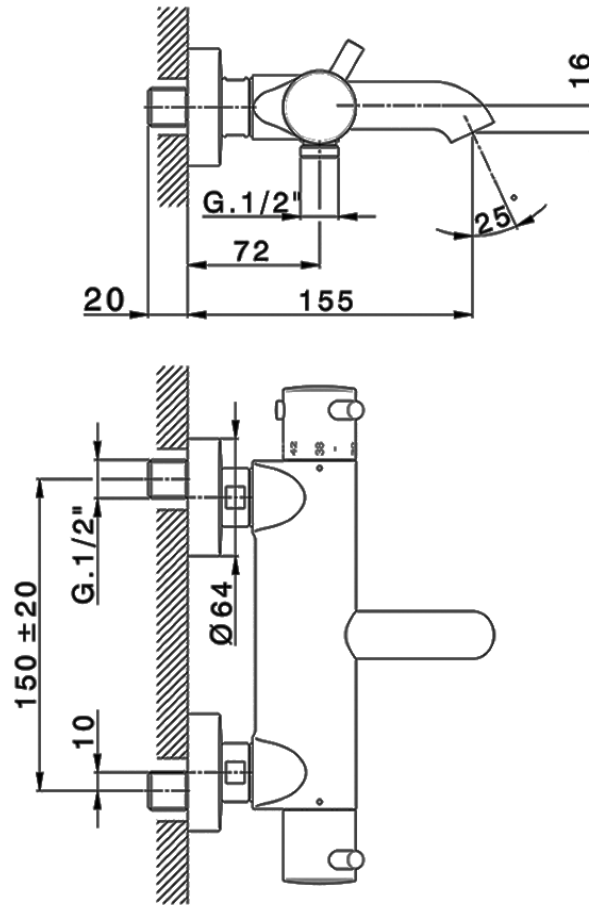

Bañera termostática NUOVA KIRUNA_K2T23016

K2T23016

<https://es.huberitalia.com/banera-termostatica-nuova-kiruna-k2t23016>

2026-06-15