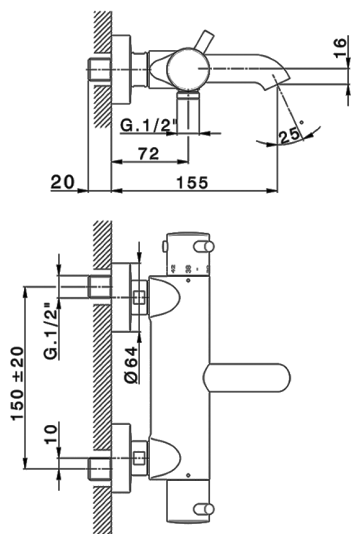

## Bañera termostática NUOVA KIRUNA\_K2T23016

MODELO **K2T23016**

Bañera termostática, sin conjunto ducha

ACABADOS DISPONIBLES

-  **21** 21 Cromo
-  **26** 26 Cobre Viejo
-  **2F** 2F Níquel Cepillado
-  **2W** 2W Oro Cepillado
-  **40** 40 Negro Mate
-  **4Q** 4Q Blanco Mate

CARACTERÍSTICAS

Recambio Cartucho **24.04A.PP**

**Cartucho Termostático Plus P 8X20**