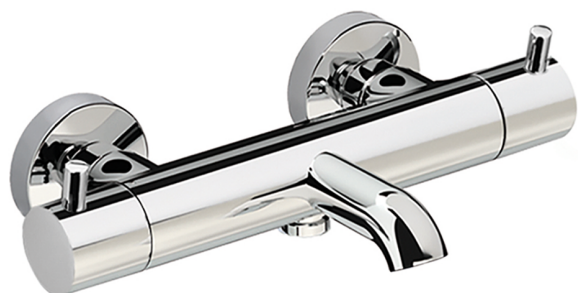

Bañera termostática NUOVA KIRUNA_K2T23016

MODELO **K2T23016**

Bañera termostática, sin conjunto ducha

ACABADOS DISPONIBLES

-  **21** 21 Cromo
-  **26** 26 Cobre Viejo
-  **2F** 2F Níquel Cepillado
-  **2W** 2W Oro Cepillado
-  **40** 40 Negro Mate
-  **4Q** 4Q Blanco Mate

CARACTERÍSTICAS

Recambio Cartucho **24.04A.PP**

Cartucho Termostático Plus P 8X20

Termostático

El Termostático Huber es tu gestor personal del agua, ayudándote a manejar, controlar y ahorrar agua y energía.