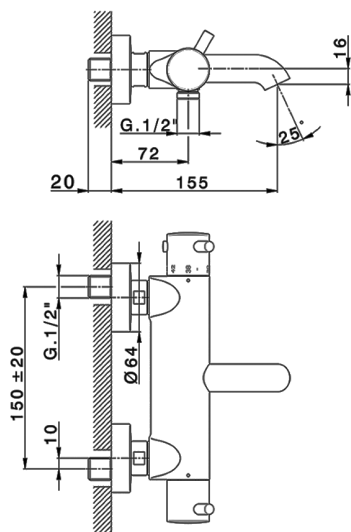

Bañera termostática NUOVA KIRUNA_K2T23016

MODELO **K2T23016**

Bañera termostática, sin conjunto ducha

ACABADOS DISPONIBLES

-  **21** 21 Cromo
-  **26** 26 Cobre Viejo
-  **2F** 2F Níquel Cepillado
-  **2W** 2W Oro Cepillado
-  **40** 40 Negro Mate
-  **4Q** 4Q Blanco Mate

CARACTERÍSTICAS

Recambio Cartucho **24.04A.PP**

Cartucho Termostático Plus P 8X20

Termostático

El Termostático Huber es tu gestor personal del agua, ayudándote a manejar, controlar y ahorrar agua y energía.