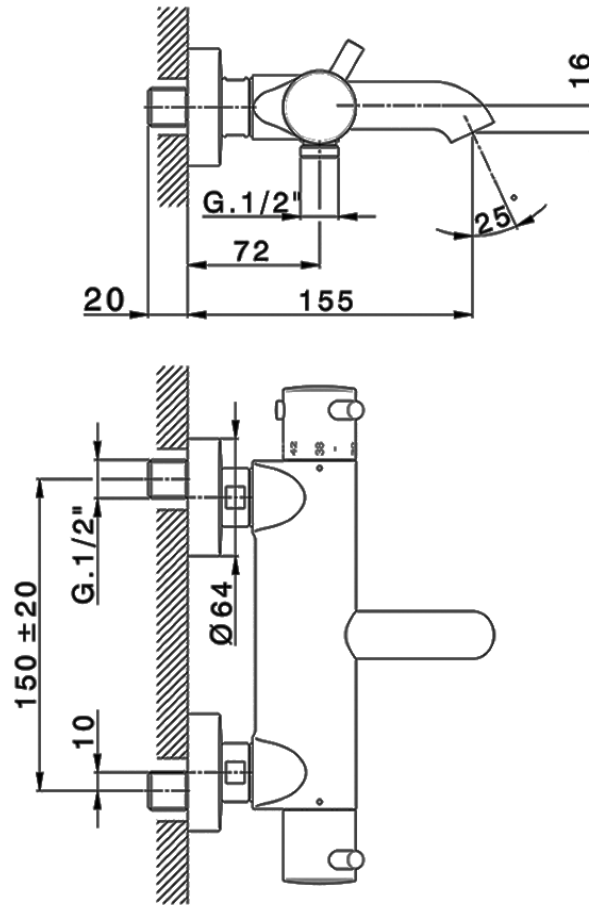

Bañera termostática NUOVA KIRUNA_K2T23016

K2T23016

<https://es.huberitalia.com/banera-termostatica-nuova-kiruna-k2t23016>

2026-06-10