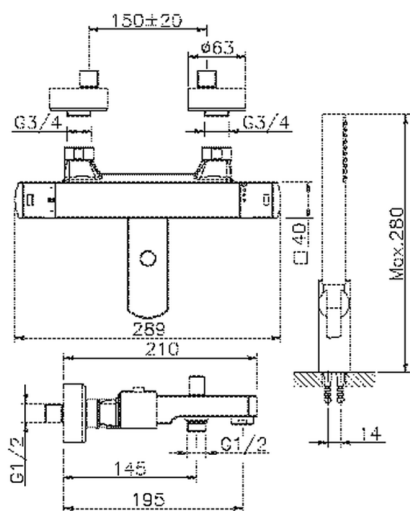

## Bañera termostática con duplex DADO\_DDD27010

MODELO **DDD27010**

Bañera termostática con duplex, soporte ducha articulado mural, ducha una función minimalista Ø 26 mm de ABS, flexible liso SILVERFLEX 150 cm

### CARACTERÍSTICAS

Recambio Cartucho **22.04A.AR - ZZ97279004**

**Cartucho Termostático Argo 2 (filtro lungo)**