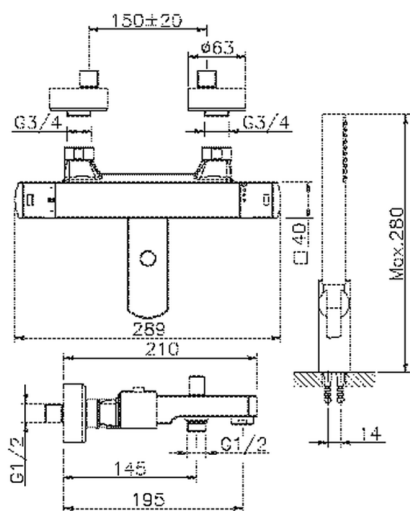

Bañera termostática con duplex DADO_DDD27010

MODELO **DDD27010**

Bañera termostática con duplex, soporte duchita articulado mural, duchita una función minimalista Ø 26 mm de ABS, flexible liso SILVERFLEX 150 cm

ACABADOS DISPONIBLES

-  **21** 21 Cromo
-  **2B** 2B Níquel Brillo
-  **2F** 2F Níquel Cepillado
-  **40** 40 Negro Mate
-  **4Q** 4Q Blanco Mate

CARACTERÍSTICAS

Recambio Cartucho **22.04A.AR - ZZ97279004**