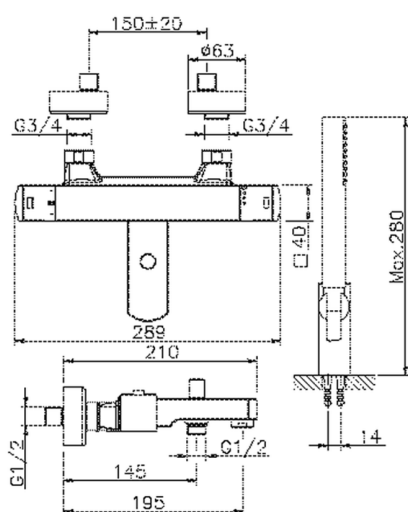

Bañera termostática con duplex DADO_DDD27010

MODELO **DDD27010**

Bañera termostática con duplex, soporte ducha articulado mural, ducha una función minimalista Ø 26 mm de ABS, flexible liso SILVERFLEX 150 cm

ACABADOS DISPONIBLES

-  **21** 21 Cromo
-  **2B** 2B Níquel Brillo
-  **2F** 2F Níquel Cepillado
-  **40** 40 Negro Mate
-  **4Q** 4Q Blanco Mate

CARACTERÍSTICAS

Recambio Cartucho **22.04A.AR - ZZ97279004**