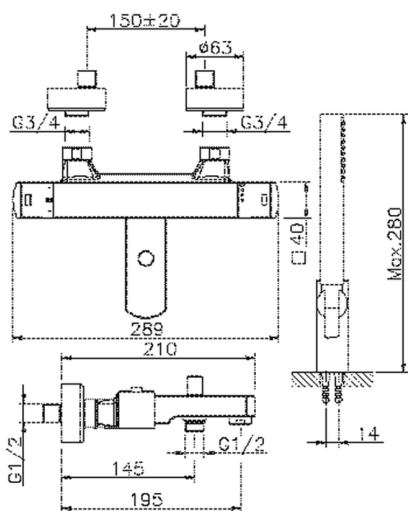

Bañera termostática con duplex DADO_DDD27010

MODELO **DDD27010**

Bañera termostática con duplex, soporte duchita articulado mural, duchita una función minimalista Ø 26 mm de ABS, flexible liso SILVERFLEX 150 cm

ACABADOS DISPONIBLES

-  **21** 21 Cromo
-  **2B** 2B Níquel Brillo
-  **2F** 2F Níquel Cepillado
-  **40** 40 Negro Mate
-  **4Q** 4Q Blanco Mate

CARACTERÍSTICAS

Recambio Cartucho **22.04A.AR - ZZ97279004**