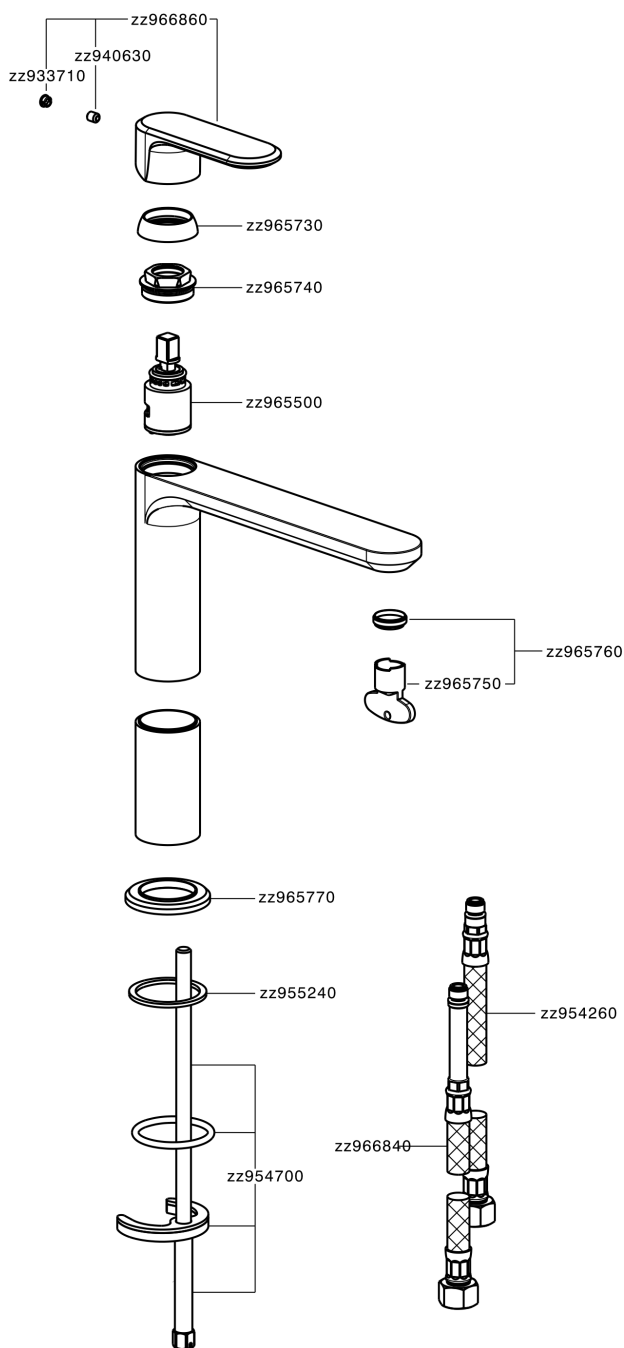

Lavabo monomando medio LEVITY_LY001500

MODELO **LY001500**

Lavabo monomando medio, sin desagüe automático, latiguillos acero G.3/8"

ACABADOS DISPONIBLES

-  **21** 21 Cromo
-  **2B** 2B Níquel Brillo
-  **2F** 2F Níquel Cepillado
-  **40** 40 Negro Mate
-  **4Q** 4Q Blanco Mate

CARACTERÍSTICAS

Recambio Cartucho **ZZ96550000**

Cartucho Monomando 25 mm

Lavabo monomando medio LEVITY_LY001500

LY001500

<https://es.huberitalia.com/lavabo-monomando-medio-levity-ly001500>

2026-04-12