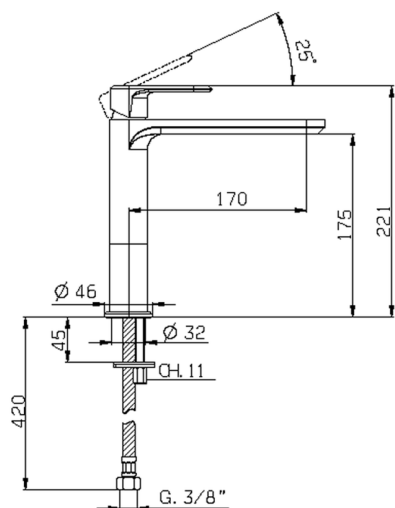

Lavabo monomando medio LEVITY_LY001500

MODELO **LY001500**

Lavabo monomando medio, sin desagüe automático, latiguillos acero G.3/8"

ACABADOS DISPONIBLES

-  **21** 21 Cromo
-  **2B** 2B Níquel Brillo
-  **2F** 2F Níquel Cepillado
-  **40** 40 Negro Mate
-  **4Q** 4Q Blanco Mate

CARACTERÍSTICAS

Recambio Cartucho **ZZ96550000**

Cartucho Monomando 25 mm

Lavabo monomando medio LEVITY_LY001500

LY001500

<https://es.huberitalia.com/lavabo-monomando-medio-levity-ly001500>

2026-04-12