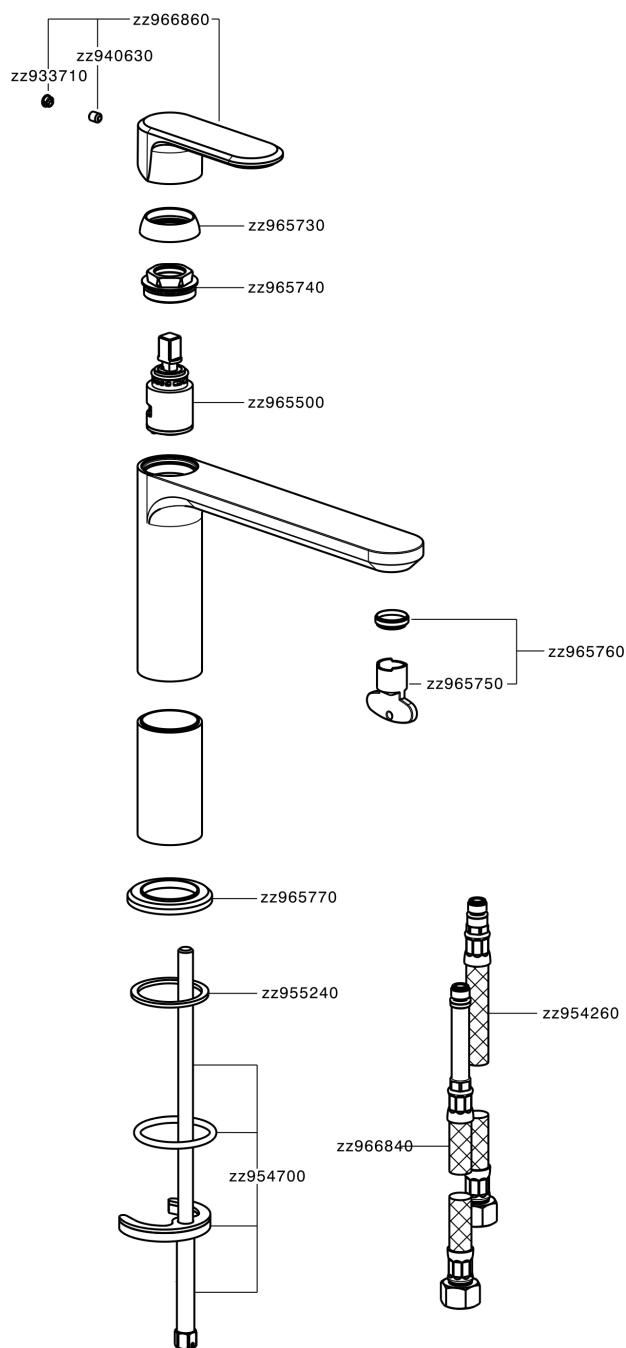

Lavabo monomando medio LEVITY_LY001500

LY001500

<https://es.huberitalia.com/lavabo-monomando-medio-levity-ly001500>

2026-05-20