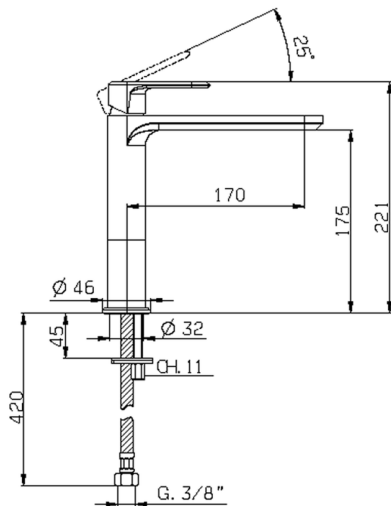

Lavabo monomando medio LEVITY_LY001500

MODELO **LY001500**

Lavabo monomando medio, sin desagüe automático, latiguillos acero G.3/8"

ACABADOS DISPONIBLES

-  **21** 21 Cromo
-  **2B** 2B Níquel Brillo
-  **2F** 2F Níquel Cepillado
-  **40** 40 Negro Mate
-  **4Q** 4Q Blanco Mate

CARACTERÍSTICAS

Recambio Cartucho **ZZ96550000**

Cartucho Monomando 25 mm

Lavabo monomando medio LEVITY_LY001500

LY001500

<https://es.huberitalia.com/lavabo-monomando-medio-levity-ly001500>

2026-06-15