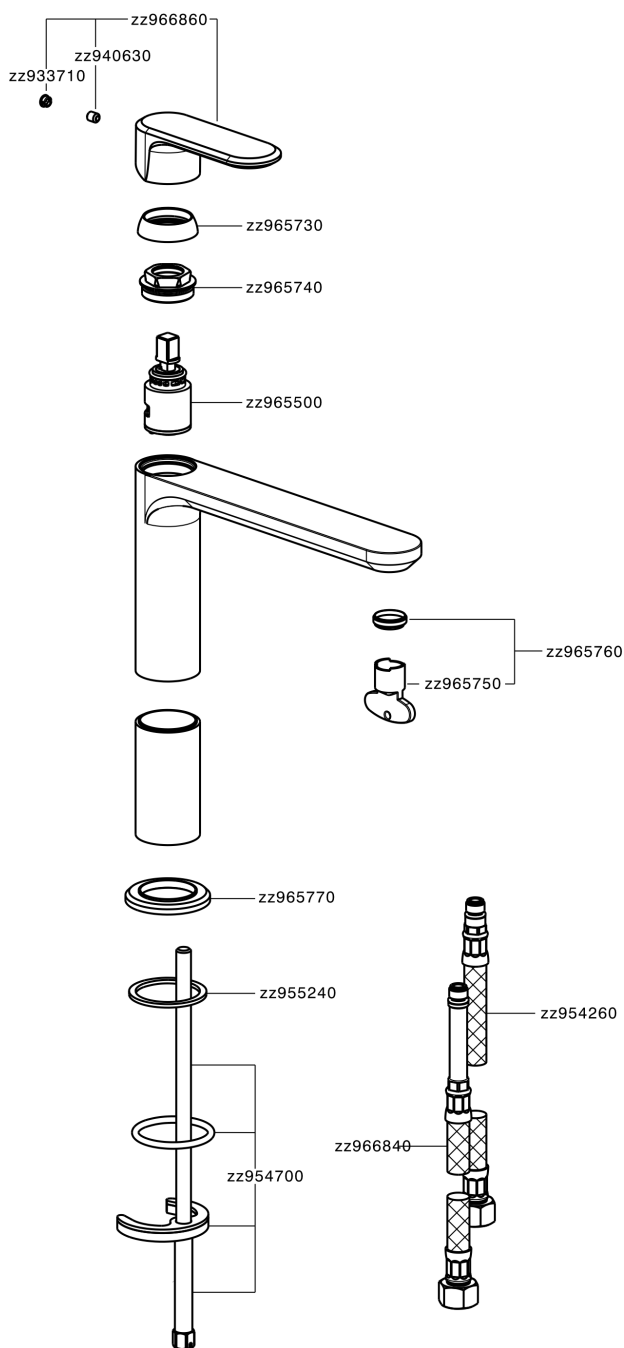

Lavabo monomando medio LEVITY_LY001500

MODELO **LY001500**

Lavabo monomando medio, sin desagüe automático, latiguillos acero G.3/8"

ACABADOS DISPONIBLES

-  **21** 21 Cromo
-  **2B** 2B Níquel Brillo
-  **2F** 2F Níquel Cepillado
-  **40** 40 Negro Mate
-  **4Q** 4Q Blanco Mate

CARACTERÍSTICAS

Recambio Cartucho **ZZ96550000**

Cartucho Monomando 25 mm

Lavabo monomando medio LEVITY_LY001500

LY001500

<https://es.huberitalia.com/lavabo-monomando-medio-levity-ly001500>

2026-04-30