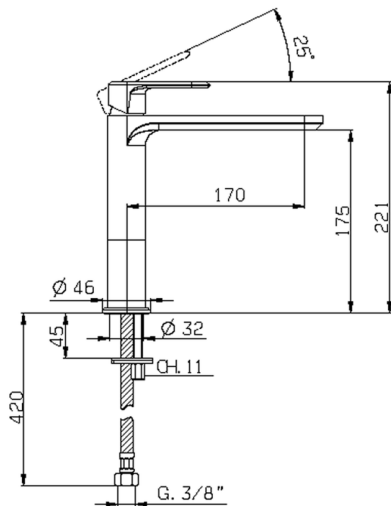

Lavabo monomando medio LEVITY_LY001500

MODELO **LY001500**

Lavabo monomando medio, sin desagüe automático, latiguillos acero G.3/8"

ACABADOS DISPONIBLES

-  **21** 21 Cromo
-  **2B** 2B Níquel Brillo
-  **2F** 2F Níquel Cepillado
-  **40** 40 Negro Mate
-  **4Q** 4Q Blanco Mate

CARACTERÍSTICAS

Recambio Cartucho **ZZ96550000**

Cartucho Monomando 25 mm

Lavabo monomando medio LEVITY_LY001500

LY001500

<https://es.huberitalia.com/lavabo-monomando-medio-levity-ly001500>

2026-04-30