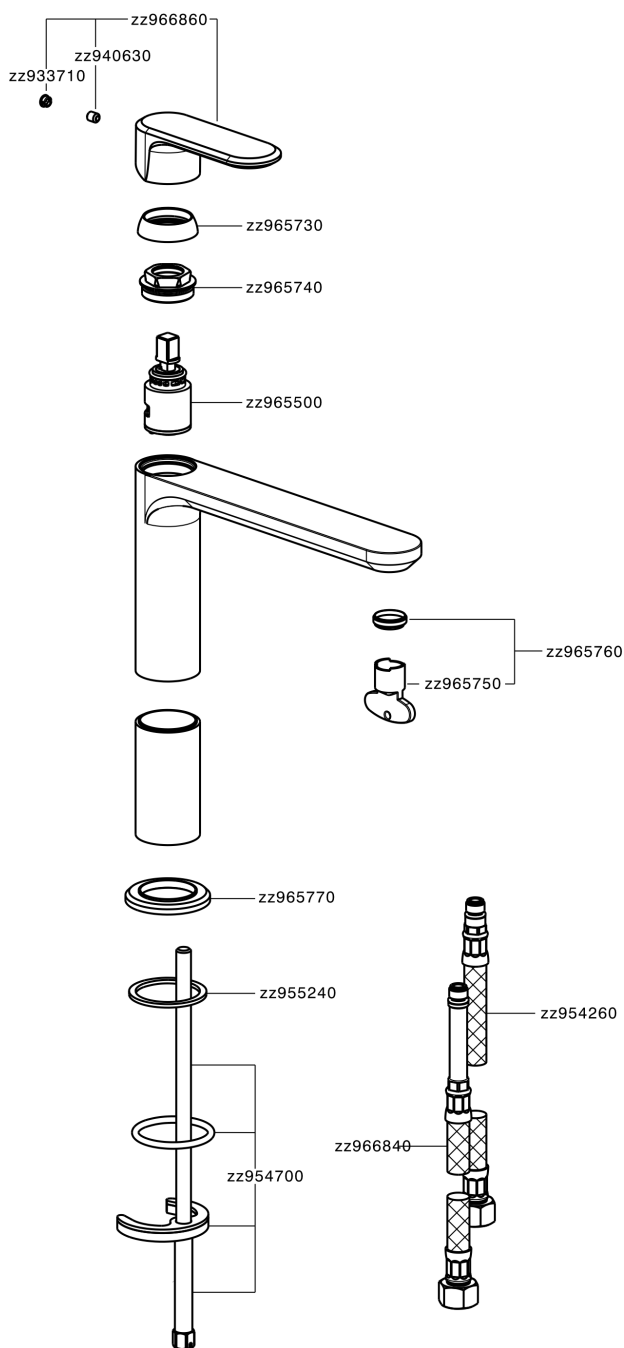

Lavabo monomando medio LEVITY_LY001500

MODELO **LY001500**

Lavabo monomando medio, sin desagüe automático, latiguillos acero G.3/8"

ACABADOS DISPONIBLES

-  **21** 21 Cromo
-  **2B** 2B Níquel Brillo
-  **2F** 2F Níquel Cepillado
-  **40** 40 Negro Mate
-  **4Q** 4Q Blanco Mate

CARACTERÍSTICAS

Recambio Cartucho **ZZ96550000**

Cartucho Monomando 25 mm

Lavabo monomando medio LEVITY_LY001500

LY001500

<https://es.huberitalia.com/lavabo-monomando-medio-levity-ly001500>

2026-06-15