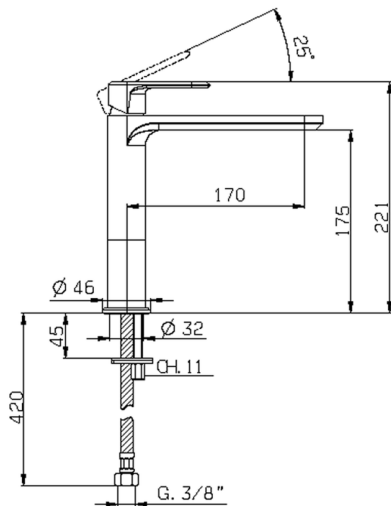

## Lavabo monomando medio LEVITY\_LY001500

MODELO **LY001500**

Lavabo monomando medio, sin desagüe automático, latiguillos acero G.3/8"

### CARACTERÍSTICAS

Recambio Cartucho **ZZ96550000**

**Cartucho Monomando 25 mm**