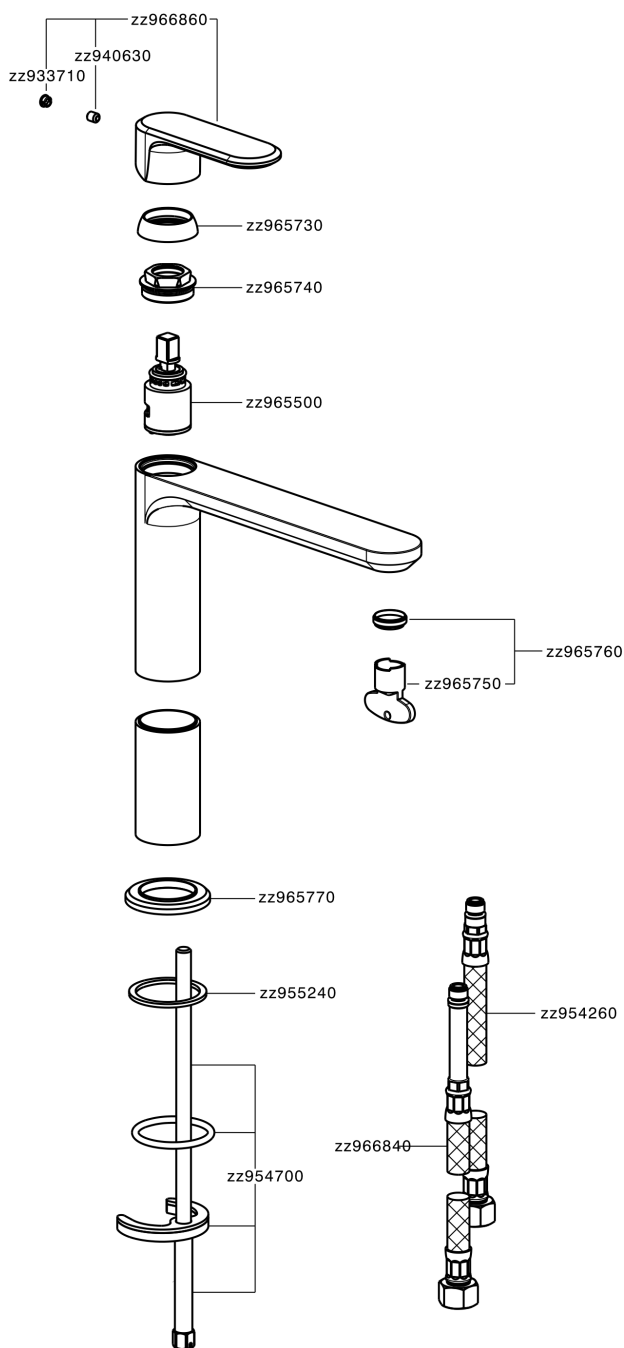

Lavabo monomando medio LEVITY_LY001500

MODELO **LY001500**

Lavabo monomando medio, sin desagüe automático, latiguillos acero G.3/8"

ACABADOS DISPONIBLES

-  **21** 21 Cromo
-  **2B** 2B Níquel Brillo
-  **2F** 2F Níquel Cepillado
-  **40** 40 Negro Mate
-  **4Q** 4Q Blanco Mate

CARACTERÍSTICAS

Recambio Cartucho **ZZ96550000**

Cartucho Monomando 25 mm

Lavabo monomando medio LEVITY_LY001500

LY001500

<https://es.huberitalia.com/lavabo-monomando-medio-levity-ly001500>

2026-06-13