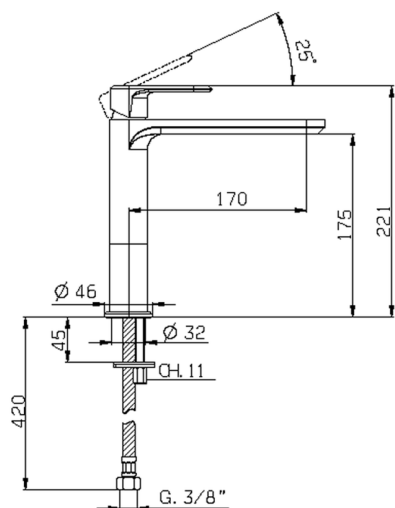

Lavabo monomando medio LEVITY_LY001500

MODELO **LY001500**

Lavabo monomando medio, sin desagüe automático, latiguillos acero G.3/8"

ACABADOS DISPONIBLES

-  **21** 21 Cromo
-  **2B** 2B Níquel Brillo
-  **2F** 2F Níquel Cepillado
-  **40** 40 Negro Mate
-  **4Q** 4Q Blanco Mate

CARACTERÍSTICAS

Recambio Cartucho **ZZ96550000**

Cartucho Monomando 25 mm

Lavabo monomando medio LEVITY_LY001500

LY001500

<https://es.huberitalia.com/lavabo-monomando-medio-levity-ly001500>

2026-05-20