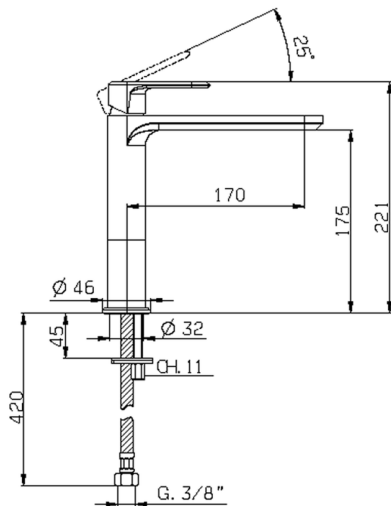

Lavabo monomando medio LEVITY_LY001500

MODELO **LY001500**

Lavabo monomando medio, sin desagüe automático, latiguillos acero G.3/8"

ACABADOS DISPONIBLES

-  **21** 21 Cromo
-  **2B** 2B Níquel Brillo
-  **2F** 2F Níquel Cepillado
-  **40** 40 Negro Mate
-  **4Q** 4Q Blanco Mate

CARACTERÍSTICAS

Recambio Cartucho **ZZ96550000**

Cartucho Monomando 25 mm

Lavabo monomando medio LEVITY_LY001500

LY001500

<https://es.huberitalia.com/lavabo-monomando-medio-levity-ly001500>

2026-06-13