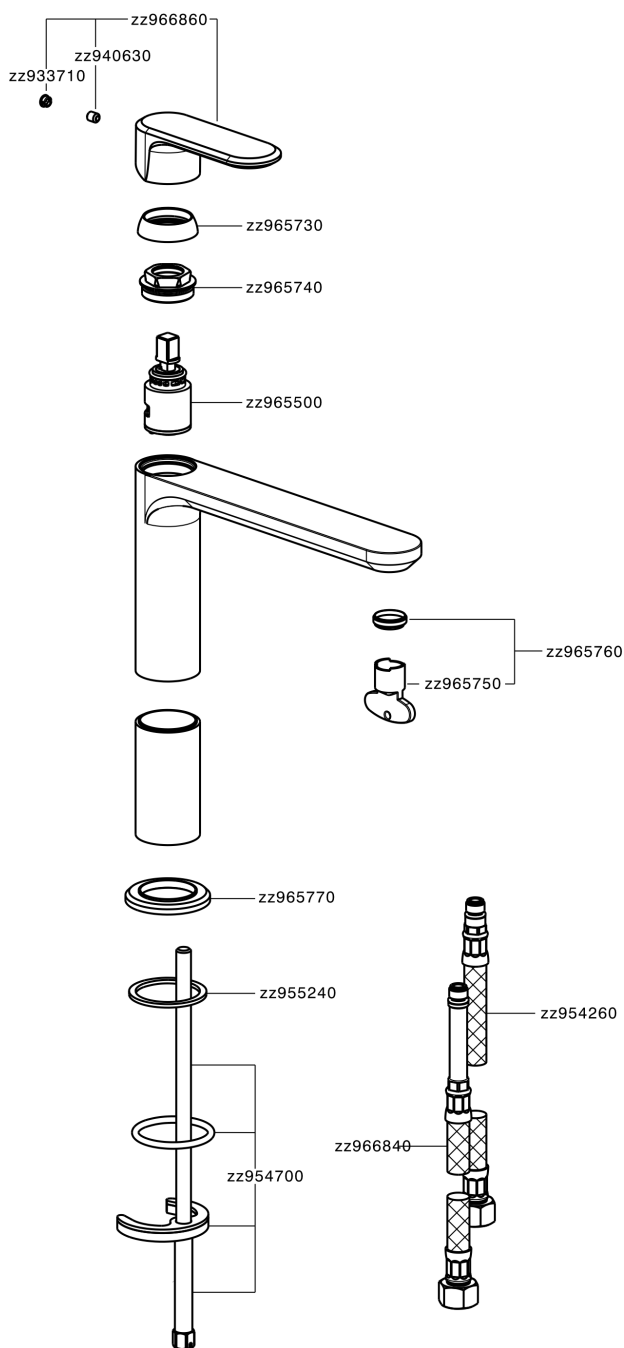

Lavabo monomando medio LEVITY_LY001500

MODELO **LY001500**

Lavabo monomando medio, sin desagüe automático, latiguillos acero G.3/8"

ACABADOS DISPONIBLES

-  **21** 21 Cromo
-  **2B** 2B Níquel Brillo
-  **2F** 2F Níquel Cepillado
-  **40** 40 Negro Mate
-  **4Q** 4Q Blanco Mate

CARACTERÍSTICAS

Recambio Cartucho **ZZ96550000**

Cartucho Monomando 25 mm

Lavabo monomando medio LEVITY_LY001500

LY001500

<https://es.huberitalia.com/lavabo-monomando-medio-levity-ly001500>

2026-05-20