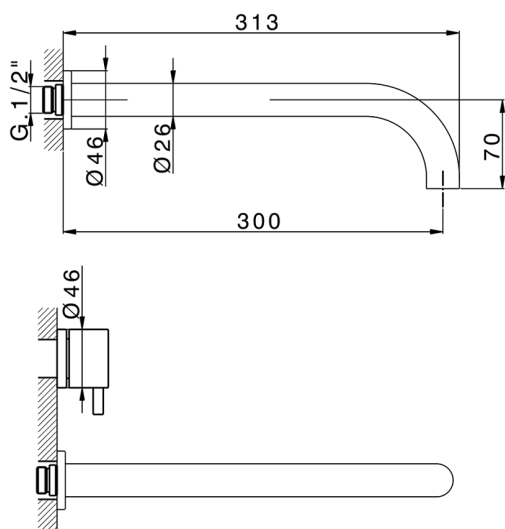

Parte externa lavabo de pared NUOVA KIRUNA_K2013512

MODELO **K2013512**

Parte externa lavabo de pared, sin parte empotrada, caño L.300 mm, para art. ZB033511

ACABADOS DISPONIBLES

-  **21** 21 Cromo
-  **26** 26 Cobre Viejo
-  **2F** 2F Níquel Cepillado
-  **2W** 2W Oro Cepillado
-  **40** 40 Negro Mate
-  **4Q** 4Q Blanco Mate

CARACTERÍSTICAS

Instalación	Empotrado
Empotrado 1	ZB033511

Parte empotrada lavabo de pared EMPOTRADO_ZB033511

MODELO **ZB033511**

Parte empotrada lavabo de pared, con montura de derecha y montura de izquierda