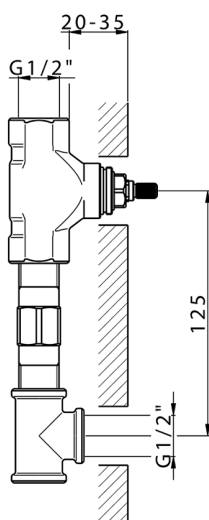

Parte externa lavabo de pared NUOVA KIRUNA_K2013512

MODELO **K2013512**

Parte externa lavabo de pared, sin parte empotrada, caño L.300 mm, para art. ZB033511

ACABADOS DISPONIBLES

-  **21** 21 Cromo
-  **26** 26 Cobre Viejo
-  **2F** 2F Níquel Cepillado
-  **2W** 2W Oro Cepillado
-  **40** 40 Negro Mate
-  **4Q** 4Q Blanco Mate

CARACTERÍSTICAS

Instalación	Empotrado
Empotrado 1	ZB033511

Parte empotrada lavabo de pared EMPOTRADO_ZB033511

MODELO **ZB033511**

Parte empotrada lavabo de pared, con montura de derecha y montura de izquierda

ACABADOS DISPONIBLES

 **04** 04 Sin Acabado

CARACTERÍSTICAS

Instalación	Empotrado
Empotrado	1

2024-09-20