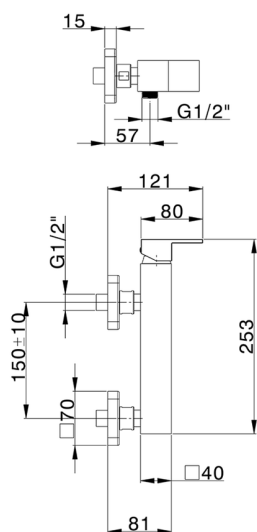

## Ducha monomando NUOVA EGO\_NE000444

MODELO **NE000444**

Ducha monomando, sin conjunto ducha, conexión para flexible 1/2" M

### CARACTERÍSTICAS

Recambio Cartucho **ZZ97179000**

**Cartucho Monomando 35 mm**

2026-06-10