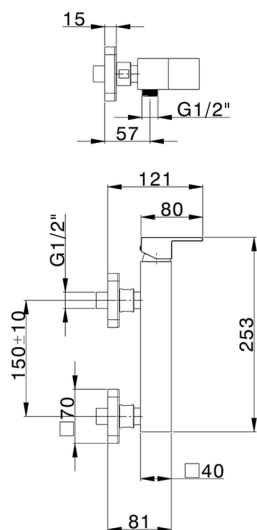

Ducha monomando NUOVA EGO_NE000444

MODELO **NE000444**

Ducha monomando, sin conjunto ducha, conexión para flexible 1/2" M

ACABADOS DISPONIBLES

-  **21** 21 Cromo
-  **2F** 2F Níquel Cepillado
-  **40** 40 Negro Mate
-  **4Q** 4Q Blanco Mate

CARACTERÍSTICAS

Recambio Cartucho **ZZ97179000**

Cartucho Monomando 35 mm

2026-05-01