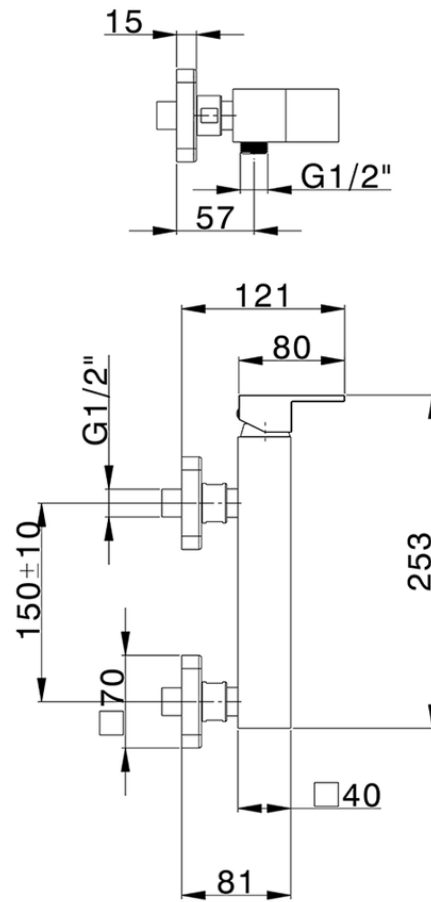

Ducha monomando NUOVA EGO_NE000444

NE000444

<https://es.huberitalia.com/ducha-monomando-nuova-ego-ne000444>

2026-05-01