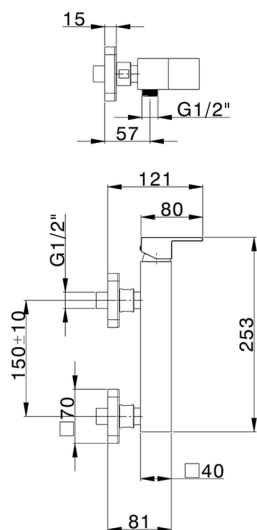

Ducha monomando NUOVA EGO_NE000444

MODELO **NE000444**

Ducha monomando, sin conjunto ducha, conexión para flexible 1/2" M

ACABADOS DISPONIBLES

-  **21** 21 Cromo
-  **2F** 2F Níquel Cepillado
-  **40** 40 Negro Mate
-  **4Q** 4Q Blanco Mate

CARACTERÍSTICAS

Recambio Cartucho **ZZ97179000**

Cartucho Monomando 35 mm

2026-06-13