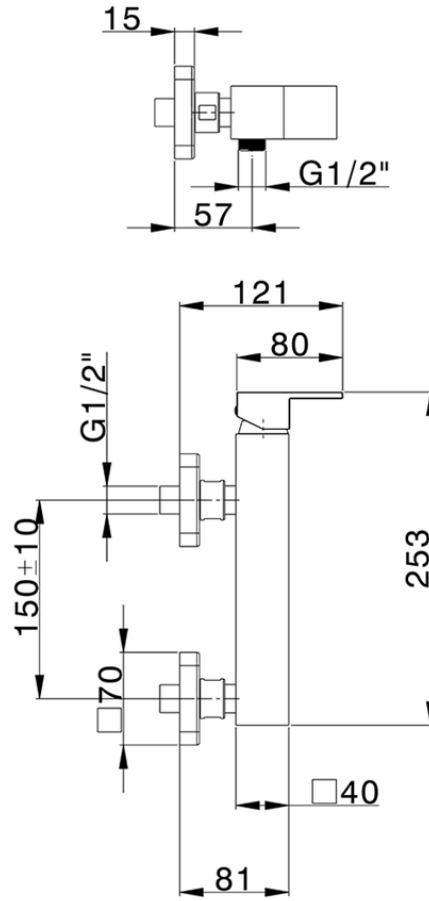

Ducha monomando NUOVA EGO\_NE000444

NE000444

<https://es.huberitalia.com/ducha-monomando-nuova-ego-ne000444>

2026-06-15