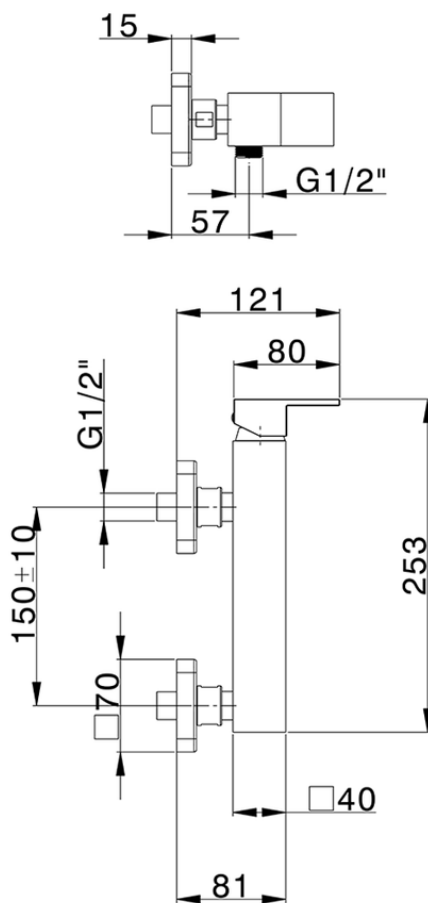

## Ducha monomando NUOVA EGO\_NE000444

NE000444

<https://es.huberitalia.com/ducha-monomando-nuova-ego-ne000444>

2026-04-30