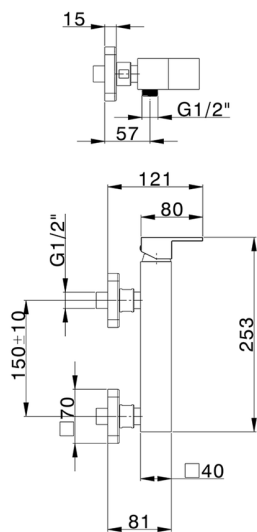

Ducha monomando NUOVA EGO_NE000444

MODELO **NE000444**

Ducha monomando, sin conjunto ducha, conexión para flexible 1/2" M

ACABADOS DISPONIBLES

-  **21** 21 Cromo
-  **2F** 2F Níquel Cepillado
-  **40** 40 Negro Mate
-  **4Q** 4Q Blanco Mate

CARACTERÍSTICAS

Recambio Cartucho **ZZ97179000**

Cartucho Monomando 35 mm

2026-06-15