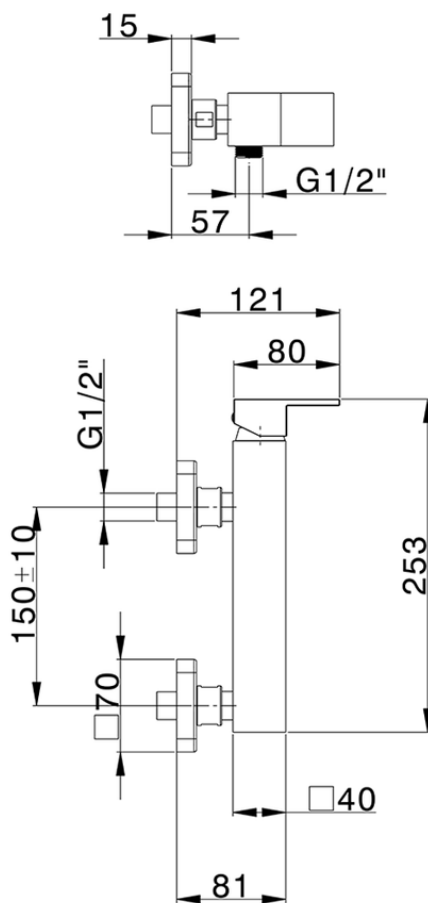

Ducha monomando NUOVA EGO_NE000444

NE000444

<https://es.huberitalia.com/ducha-monomando-nuova-ego-ne000444>

2026-06-10