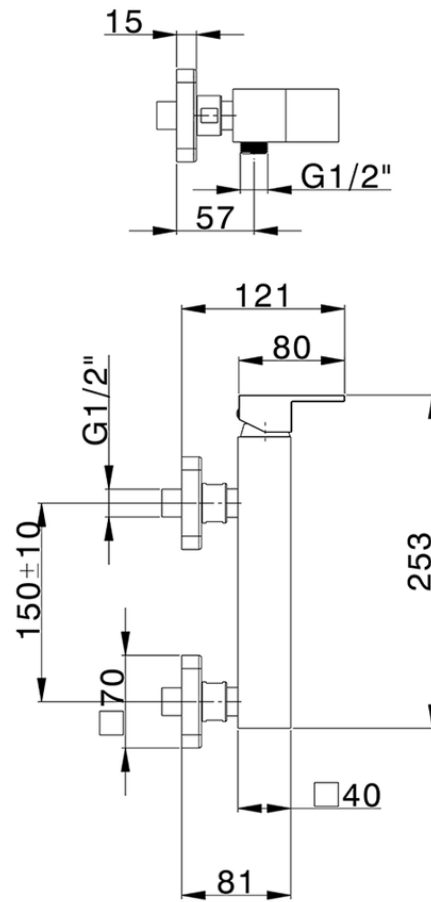

Ducha monomando NUOVA EGO_NE000444

NE000444

<https://es.huberitalia.com/ducha-monomando-nuova-ego-ne000444>

2026-04-30