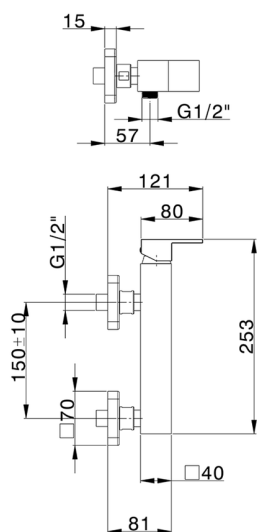

Ducha monomando NUOVA EGO_NE000444

MODELO **NE000444**

Ducha monomando, sin conjunto ducha, conexión para flexible 1/2" M

ACABADOS DISPONIBLES

-  **21** 21 Cromo
-  **2F** 2F Níquel Cepillado
-  **40** 40 Negro Mate
-  **4Q** 4Q Blanco Mate

CARACTERÍSTICAS

Recambio Cartucho **ZZ97179000**

Cartucho Monomando 35 mm

2026-04-30