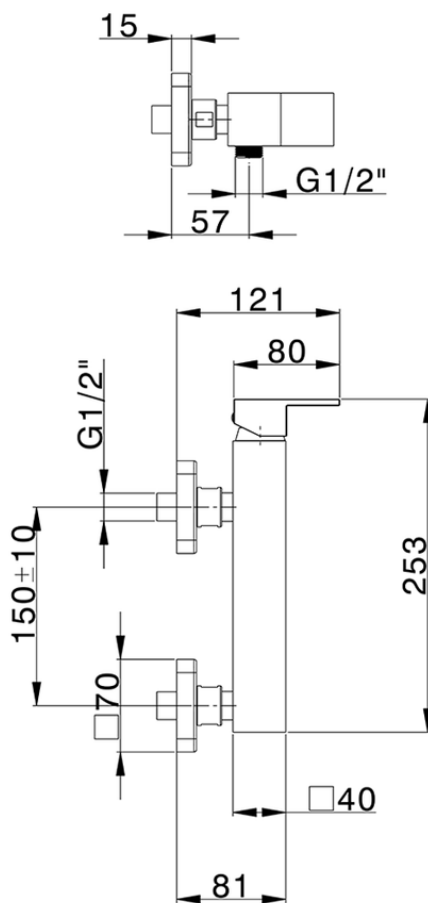

Ducha monomando NUOVA EGO_NE000444

NE000444

<https://es.huberitalia.com/ducha-monomando-nuova-ego-ne000444>

2026-06-30