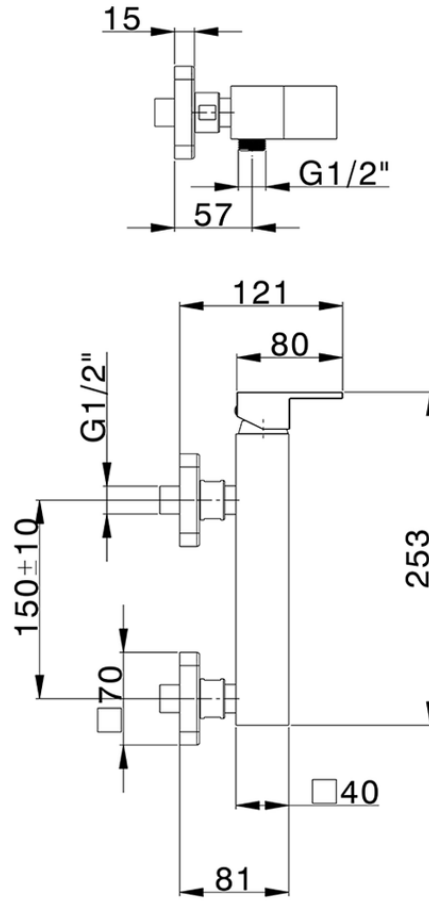

Ducha monomando NUOVA EGO_NE000444

NE000444

<https://es.huberitalia.com/ducha-monomando-nuova-ego-ne000444>

2026-06-10