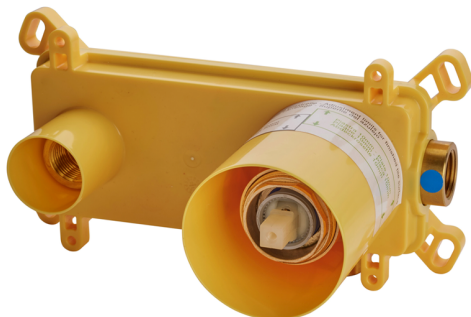

Parte externa monomando lavabo de pared HARLOCK_HC005515

MODELO **HC005515**

Parte externa monomando lavabo de pared, sin parte empotrada, caño L.250 mm, para art. Easy-Box ZB002450 y art. ZB025510

ACABADOS DISPONIBLES

-  **21** 21 Cromo
-  **2P** 2P Oro rosa
-  **2Q** 2Q Black Titanium
-  **40** 40 Negro Mate
-  **4Q** 4Q Blanco Mate
-  **6T** 6T Cromo/Negro Mate

CARACTERÍSTICAS

Instalación	Empotrado
Empotrado 1	ZB002450

MODELO **ZB002450**

Parte empotrada monomando lavabo de pared Easy-Box, con caja de protección, sin parte externa

ACABADOS DISPONIBLES

CARACTERÍSTICAS

Instalación	Empotrado
Recambio Cartucho	ZZ95409000
Cartucho Monomando 35 mm	
Empotrado	1

Piastra/Plate/Plaque/Platte/Placa

2-3mm: XX 56-76
10mm: XX 48-68

DeviaStop

La tecnología Huber DeviaStop le permite ajustar el caudal de agua y dirigirla hacia la salida elegida (rociador superior, ducha de mano, etc.).