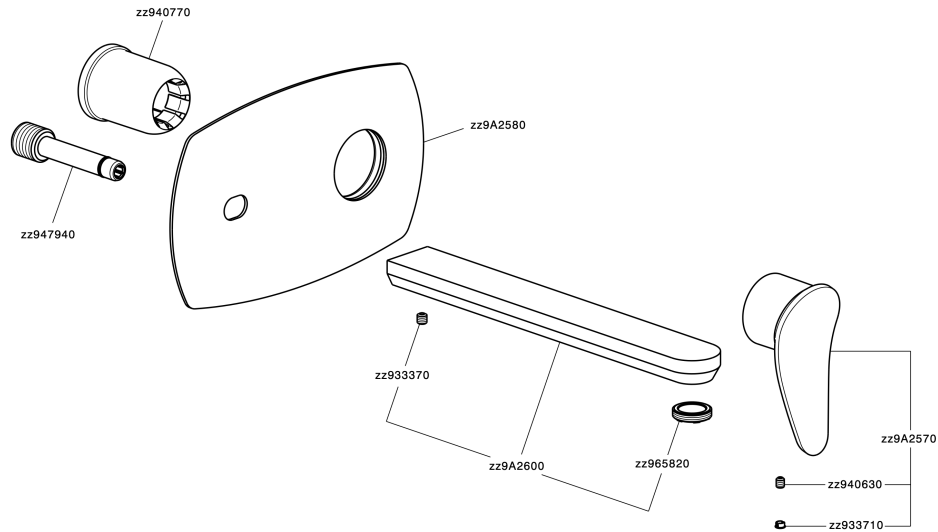

Parte externa monomando lavabo de pared HARLOCK_HC005515

MODELO **HC005515**

Parte externa monomando lavabo de pared, sin parte empotrada, caño L.250 mm, para art. Easy-Box ZB002450 y art. ZB025510

ACABADOS DISPONIBLES

-  **21** 21 Cromo
-  **2P** 2P Oro rosa
-  **2Q** 2Q Black Titanium
-  **40** 40 Negro Mate
-  **4Q** 4Q Blanco Mate
-  **6T** 6T Cromo/Negro Mate

CARACTERÍSTICAS

Instalación	Empotrado
Empotrado 1	ZB002450

Parte externa monomando lavabo de pared HARLOCK_HC005515

HC005515

<https://es.huberitalia.com/parte-externa-monomando-lavabo-de-pared-harlock-hc005515>

Parte empotrada monomando lavabo de pared Easy-Box EMPOTRADO_ZB002450

MODELO **ZB002450**

Parte empotrada monomando lavabo de pared Easy-Box, con caja de protección, sin parte externa

ACABADOS DISPONIBLES

CARACTERÍSTICAS

Instalación	Empotrado
Recambio Cartucho	ZZ95409000
Cartucho Monomando 35 mm	
Empotrado	1