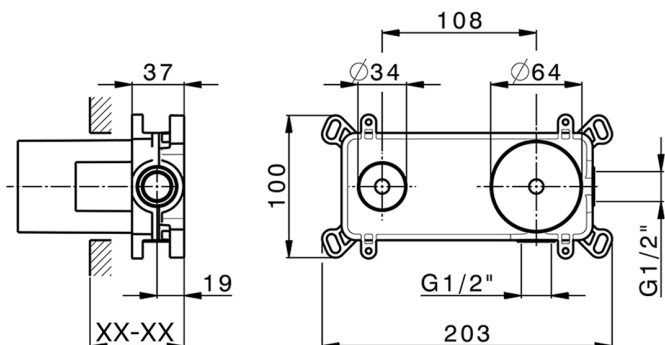

MODELO **ZB002450**

Parte empotrada monomando lavabo de pared Easy-Box, con caja de protección, sin parte externa

ACABADOS DISPONIBLES

CARACTERÍSTICAS

Instalación	Empotrado
Recambio Cartucho	ZZ95409000
Cartucho Monomando 35 mm	
Empotrado	1

Piastra/Plate/Plaque/Platte/Placa

2-3mm: XX 56-76
10mm: XX 48-68

DeviaStop

La tecnología Huber DeviaStop le permite ajustar el caudal de agua y dirigirla hacia la salida elegida (rociador superior, ducha de mano, etc.).