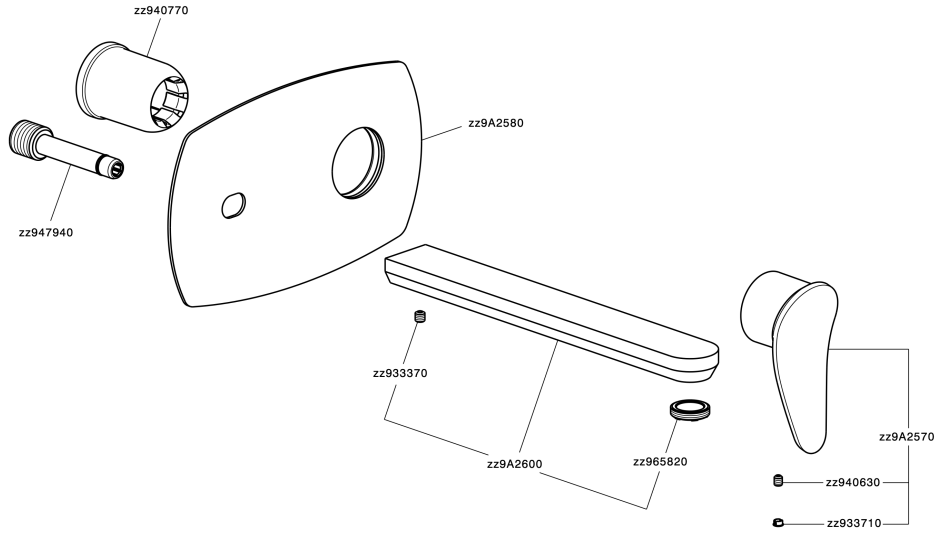

Parte externa monomando lavabo de pared HARLOCK_HC005515

HC005515

<https://es.huberitalia.com/parte-externa-monomando-lavabo-de-pared-harlock-hc005515>