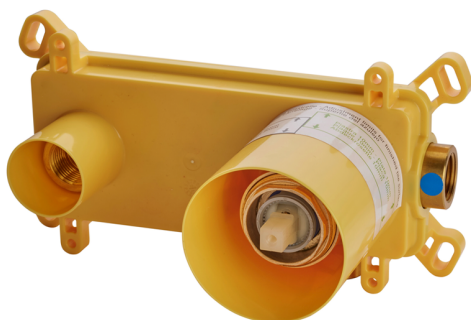

Parte externa monomando lavabo de pared HARLOCK_HC005515

MODELO **HC005515**

Parte externa monomando lavabo de pared, sin parte empotrada, caño L.250 mm, para art. Easy-Box ZB002450 y art. ZB025510

ACABADOS DISPONIBLES

-  **21** 21 Cromo
-  **2P** 2P Oro rosa
-  **2Q** 2Q Black Titanium
-  **40** 40 Negro Mate
-  **4Q** 4Q Blanco Mate
-  **6T** 6T Cromo/Negro Mate

CARACTERÍSTICAS

Instalación	Empotrado
Empotrado 1	ZB002450

MODELO **ZB002450**

Parte empotrada monomando lavabo de pared Easy-Box, con caja de protección, sin parte externa

ACABADOS DISPONIBLES

CARACTERÍSTICAS

Instalación	Empotrado
Recambio Cartucho	ZZ95409000
Cartucho Monomando 35 mm	
Empotrado	1

Piastra/Plate/Plaque/Platte/Placa

2-3mm: XX 56-76
10mm: XX 48-68

DeviaStop

La tecnología Huber DeviaStop le permite ajustar el caudal de agua y dirigirla hacia la salida elegida (rociador superior, ducha de mano, etc.).