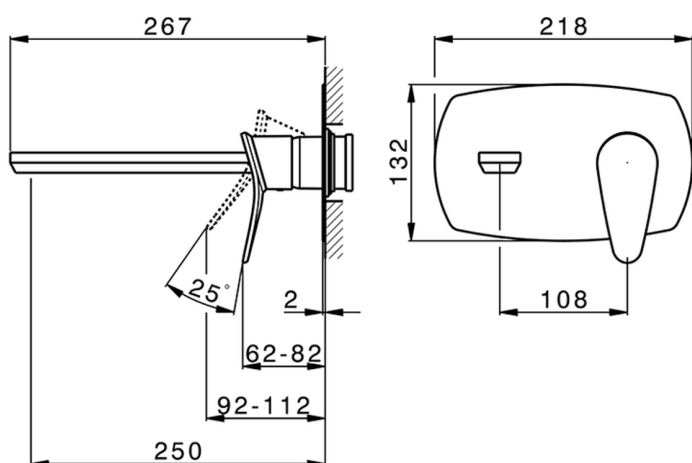

Parte externa monomando lavabo de pared HARLOCK_HC005515

MODELO **HC005515**

Parte externa monomando lavabo de pared, sin parte empotrada, caño L.250 mm, para art. Easy-Box ZB002450 y art. ZB025510

ACABADOS DISPONIBLES

-  **21** 21 Cromo
-  **2P** 2P Oro rosa
-  **2Q** 2Q Black Titanium
-  **40** 40 Negro Mate
-  **4Q** 4Q Blanco Mate
-  **6T** 6T Cromo/Negro Mate

CARACTERÍSTICAS

Instalación	Empotrado
Empotrado 1	ZB002450

MODELO **ZB002450**

Parte empotrada monomando lavabo de pared Easy-Box, con caja de protección, sin parte externa

ACABADOS DISPONIBLES

CARACTERÍSTICAS

Instalación	Empotrado
Recambio Cartucho	ZZ95409000
Cartucho Monomando 35 mm	
Empotrado	1

Piastra/Plate/Plaque/Platte/Placa

2-3mm: XX 56-76
10mm: XX 48-68

DeviaStop

La tecnología Huber DeviaStop le permite ajustar el caudal de agua y dirigirla hacia la salida elegida (rociador superior, ducha de mano, etc.).