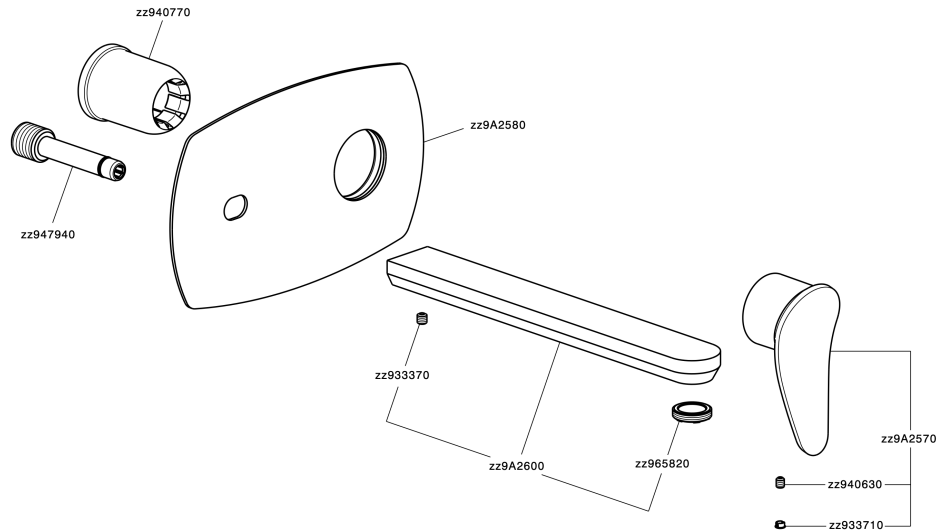

Parte externa monomando lavabo de pared HARLOCK_HC005515

HC005515

<https://es.huberitalia.com/parte-externa-monomando-lavabo-de-pared-harlock-hc005515>

Parte empotrada monomando lavabo de pared Easy-Box EMPOTRADO_ZB002450

ZB002450 <https://es.huberitalia.com/parte-empotrada-monomando-lavabo-de-pared-easy-box-empotrado-zb002450>

2026-04-30