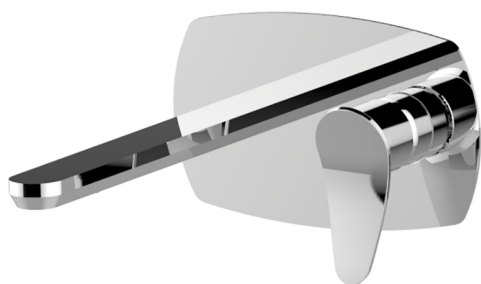

## Parte externa monomando lavabo de pared HARLOCK\_HC005515

MODELO **HC005515**

Parte externa monomando lavabo de pared, sin parte empotrada, caño L.250 mm, para art. Easy-Box ZB002450 y art. ZB025510

## Parte empotrada monomando lavabo de pared Easy-Box EMPOTRADO\_ZB002450

MODELO **ZB002450**

Parte empotrada monomando lavabo de pared Easy-Box, con caja de protección, sin parte externa

ACABADOS DISPONIBLES