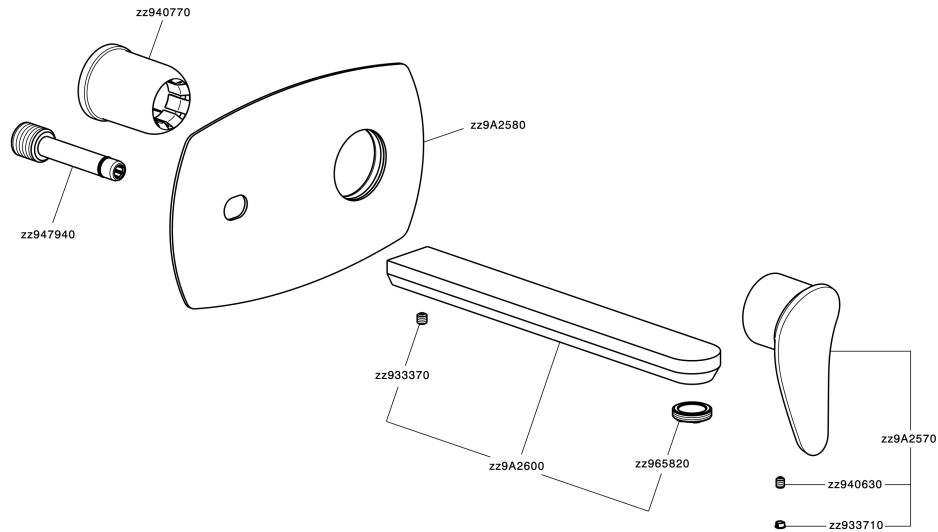

Parte externa monomando lavabo de pared HARLOCK_HC005515

HC005515

<https://es.huberitalia.com/parte-externa-monomando-lavabo-de-pared-harlock-hc005515>