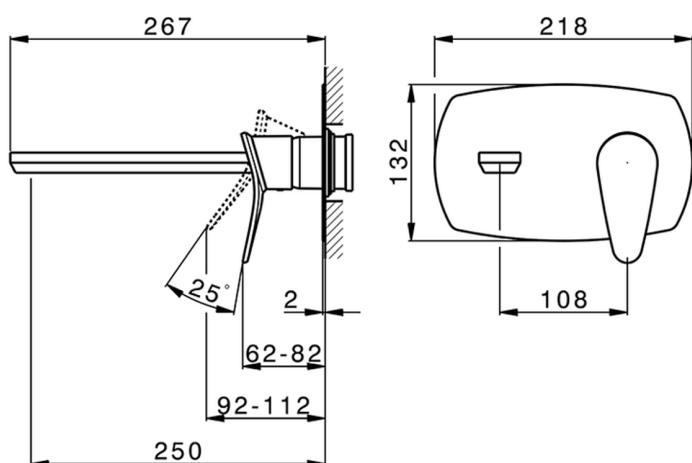

ACABADOS DISPONIBLES

- **21** 21 Cromo
- **2P** 2P Oro rosa
- **2Q** 2Q Black Titanium
- **40** 40 Negro Mate
- **4Q** 4Q Blanco Mate
- **6T** 6T Cromo/Negro Mate