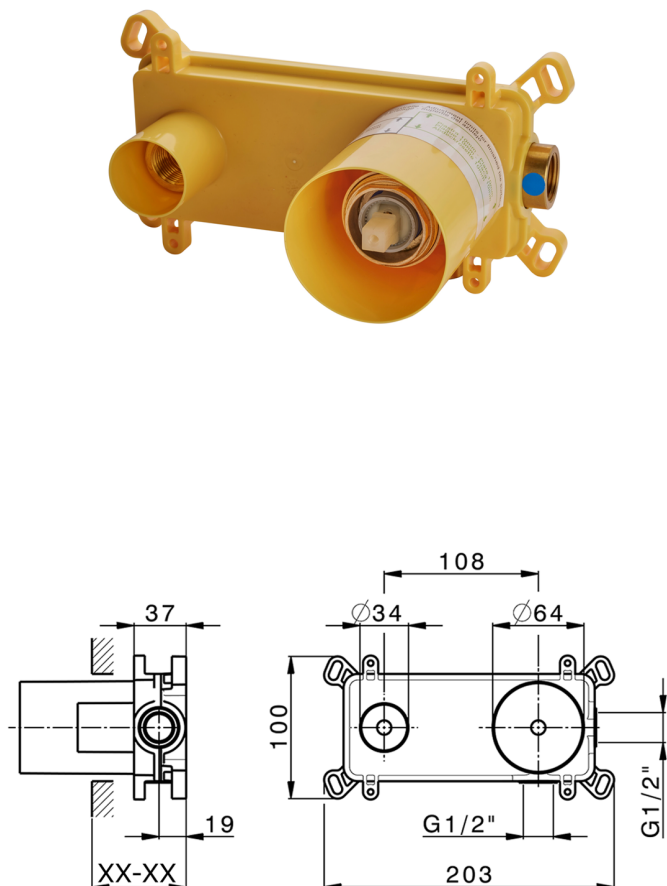

## Parte externa monomando lavabo de pared HARLOCK\_HC005515

MODELO **HC005515**

Parte externa monomando lavabo de pared, sin parte empotrada, caño L.250 mm, para art. Easy-Box ZB002450 y art. ZB025510

## Parte empotrada monomando lavabo de pared Easy-Box EMPOTRADO\_ZB002450

MODELO **ZB002450**

Parte empotrada monomando lavabo de pared Easy-Box, con caja de protección, sin parte externa

ACABADOS DISPONIBLES

CARACTERÍSTICAS

Instalación	<b>Empotrado</b>
Recambio Cartucho	<b>ZZ95409000</b>
<b>Cartucho Monomando 35 mm</b>	
Empotrado	<b>1</b>

Piastra/Plate/Plaque/Platte/Placa

2-3mm: XX 56-76

10mm: XX 48-68

### DeviaStop

La tecnología Huber DeviaStop le permite ajustar el caudal de agua y dirigirla hacia la salida elegida (rociador superior, ducha de mano, etc.).

2026-06-13