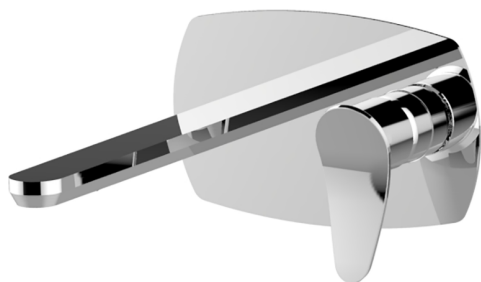

## Parte externa monomando lavabo de pared HARLOCK\_HC005515

MODELO **HC005515**

Parte externa monomando lavabo de pared, sin parte empotrada, caño L.250 mm, para art. Easy-Box ZB002450 y art. ZB025510

## Parte empotrada monomando lavabo de pared Easy-Box EMPOTRADO\_ZB002450

MODELO **ZB002450**

Parte empotrada monomando lavabo de pared Easy-Box, con caja de protección, sin parte externa

ACABADOS DISPONIBLES