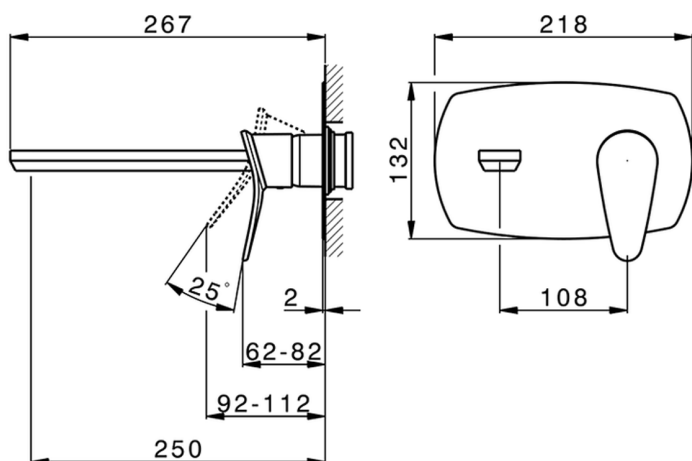

ACABADOS DISPONIBLES

- **21** 21 Cromo
- **2P** 2P Oro rosa
- **2Q** 2Q Black Titanium
- **40** 40 Negro Mate
- **4Q** 4Q Blanco Mate
- **6T** 6T Cromo/Negro Mate