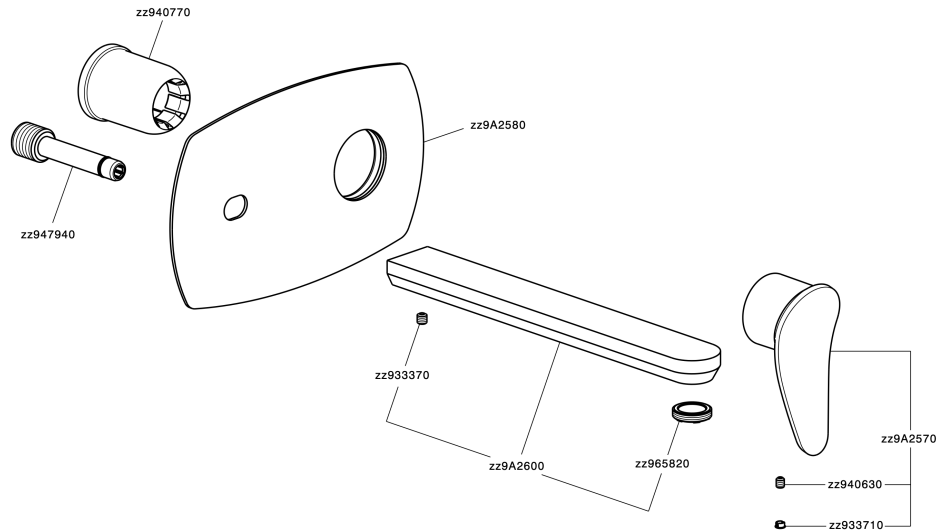

Parte externa monomando lavabo de pared HARLOCK_HC005515

HC005515

<https://es.huberitalia.com/parte-externa-monomando-lavabo-de-pared-harlock-hc005515>

Parte empotrada monomando lavabo de pared Easy-Box EMPOTRADO_ZB002450

ZB002450 <https://es.huberitalia.com/parte-empotrada-monomando-lavabo-de-pared-easy-box-empotrado-zb002450>

2026-05-20