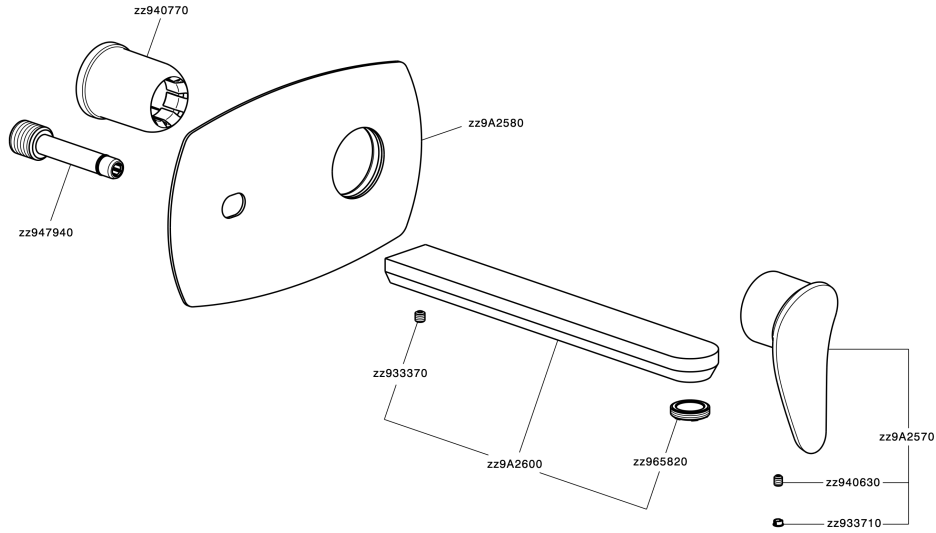

Parte externa monomando lavabo de pared HARLOCK_HC005515

HC005515

<https://es.huberitalia.com/parte-externa-monomando-lavabo-de-pared-harlock-hc005515>

Parte empotrada monomando lavabo de pared Easy-Box EMPOTRADO_ZB002450

ZB002450 <https://es.huberitalia.com/parte-empotrada-monomando-lavabo-de-pared-easy-box-empotrado-zb002450>

2026-06-13