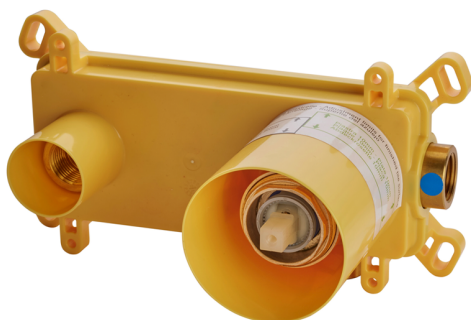

Parte externa monomando lavabo de pared HARLOCK_HC005515

MODELO **HC005515**

Parte externa monomando lavabo de pared, sin parte empotrada, caño L.250 mm, para art. Easy-Box ZB002450 y art. ZB025510

ACABADOS DISPONIBLES

-  **21** 21 Cromo
-  **2P** 2P Oro rosa
-  **2Q** 2Q Black Titanium
-  **40** 40 Negro Mate
-  **4Q** 4Q Blanco Mate
-  **6T** 6T Cromo/Negro Mate

CARACTERÍSTICAS

Instalación	Empotrado
Empotrado 1	ZB002450

MODELO **ZB002450**

Parte empotrada monomando lavabo de pared Easy-Box, con caja de protección, sin parte externa

ACABADOS DISPONIBLES

CARACTERÍSTICAS

Instalación	Empotrado
Recambio Cartucho	ZZ95409000
Cartucho Monomando 35 mm	
Empotrado	1

Piastra/Plate/Plaque/Platte/Placa

2-3mm: XX 56-76

10mm: XX 48-68

DeviaStop

La tecnología Huber DeviaStop le permite ajustar el caudal de agua y dirigirla hacia la salida elegida (rociador superior, ducha de mano, etc.).