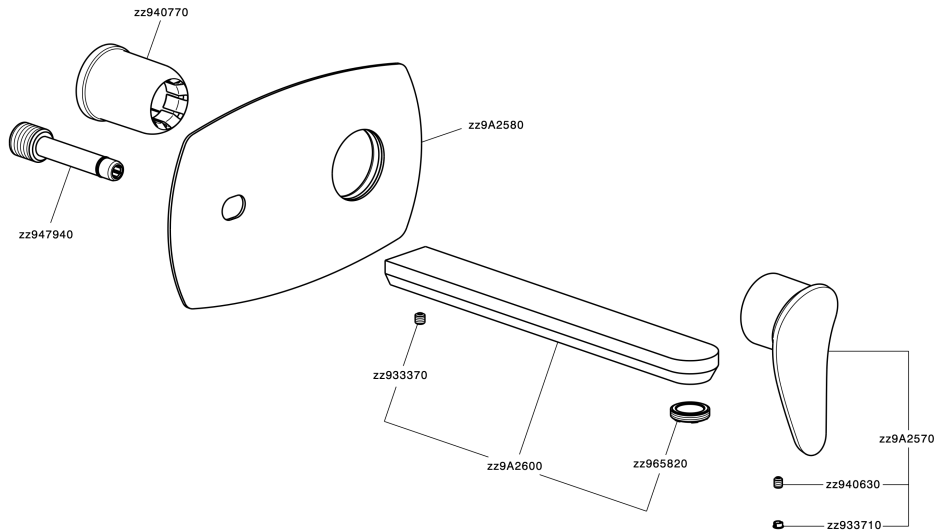

Parte externa monomando lavabo de pared HARLOCK_HC005515

HC005515

<https://es.huberitalia.com/parte-externa-monomando-lavabo-de-pared-harlock-hc005515>

Parte empotrada monomando lavabo de pared Easy-Box EMPOTRADO_ZB002450

ZB002450 <https://es.huberitalia.com/parte-empotrada-monomando-lavabo-de-pared-easy-box-empotrado-zb002450>

2026-06-24