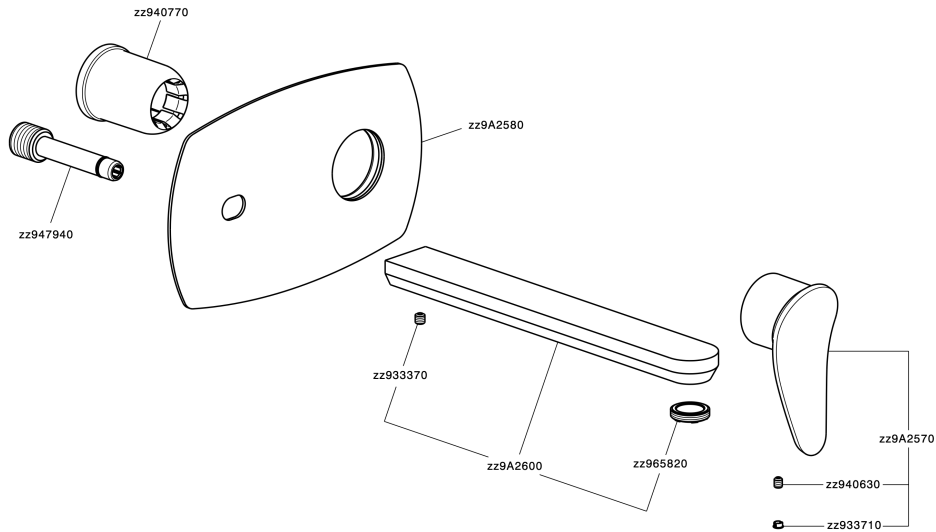

Parte externa monomando lavabo de pared HARLOCK_HC005515

HC005515

<https://es.huberitalia.com/parte-externa-monomando-lavabo-de-pared-harlock-hc005515>