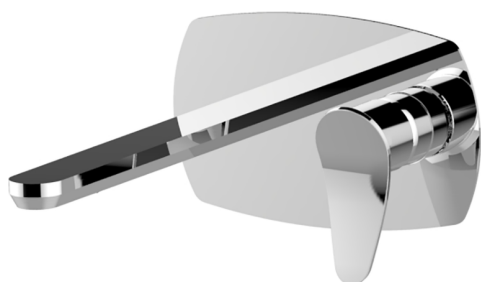

Parte externa monomando lavabo de pared HARLOCK_HC005515

MODELO **HC005515**

Parte externa monomando lavabo de pared, sin parte empotrada, caño L.250 mm, para art. Easy-Box ZB002450 y art. ZB025510

ACABADOS DISPONIBLES

-  **21** 21 Cromo
-  **2P** 2P Oro rosa
-  **2Q** 2Q Black Titanium
-  **40** 40 Negro Mate
-  **4Q** 4Q Blanco Mate
-  **6T** 6T Cromo/Negro Mate

CARACTERÍSTICAS

Instalación	Empotrado
Empotrado 1	ZB002450

Parte externa monomando lavabo de pared HARLOCK_HC005515

HC005515

<https://es.huberitalia.com/parte-externa-monomando-lavabo-de-pared-harlock-hc005515>

Parte empotrada monomando lavabo de pared Easy-Box EMPOTRADO_ZB002450

MODELO **ZB002450**

Parte empotrada monomando lavabo de pared Easy-Box, con caja de protección, sin parte externa

ACABADOS DISPONIBLES

CARACTERÍSTICAS

Instalación	Empotrado
Recambio Cartucho	ZZ95409000
Cartucho Monomando 35 mm	
Empotrado	1