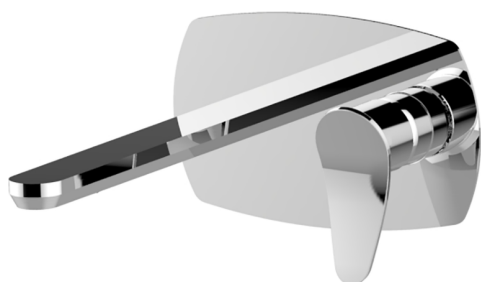

## Parte externa monomando lavabo de pared HARLOCK\_HC005515

MODELO **HC005515**

Parte externa monomando lavabo de pared, sin parte empotrada, caño L.250 mm, para art. Easy-Box ZB002450 y art. ZB025510

## Parte empotrada monomando lavabo de pared Easy-Box EMPOTRADO\_ZB002450

MODELO **ZB002450**

Parte empotrada monomando lavabo de pared Easy-Box, con caja de protección, sin parte externa

ACABADOS DISPONIBLES