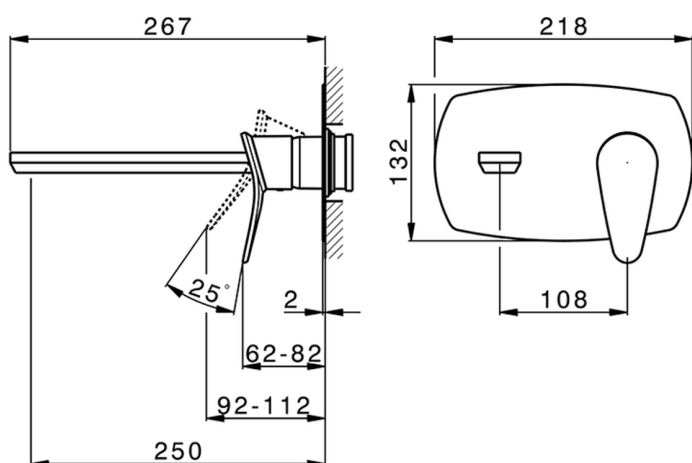

Parte externa monomando lavabo de pared HARLOCK_HC005515

MODELO **HC005515**

Parte externa monomando lavabo de pared, sin parte empotrada, caño L.250 mm, para art. Easy-Box ZB002450 y art. ZB025510

ACABADOS DISPONIBLES

-  **21** 21 Cromo
-  **2P** 2P Oro rosa
-  **2Q** 2Q Black Titanium
-  **40** 40 Negro Mate
-  **4Q** 4Q Blanco Mate
-  **6T** 6T Cromo/Negro Mate

CARACTERÍSTICAS

Instalación	Empotrado
Empotrado 1	ZB002450

MODELO **ZB002450**

Parte empotrada monomando lavabo de pared Easy-Box, con caja de protección, sin parte externa

ACABADOS DISPONIBLES

CARACTERÍSTICAS

Instalación	Empotrado
Recambio Cartucho	ZZ95409000
Cartucho Monomando 35 mm	
Empotrado	1

Piastra/Plate/Plaque/Platte/Placa

2-3mm: XX 56-76

10mm: XX 48-68

DeviaStop

La tecnología Huber DeviaStop le permite ajustar el caudal de agua y dirigirla hacia la salida elegida (rociador superior, ducha de mano, etc.).