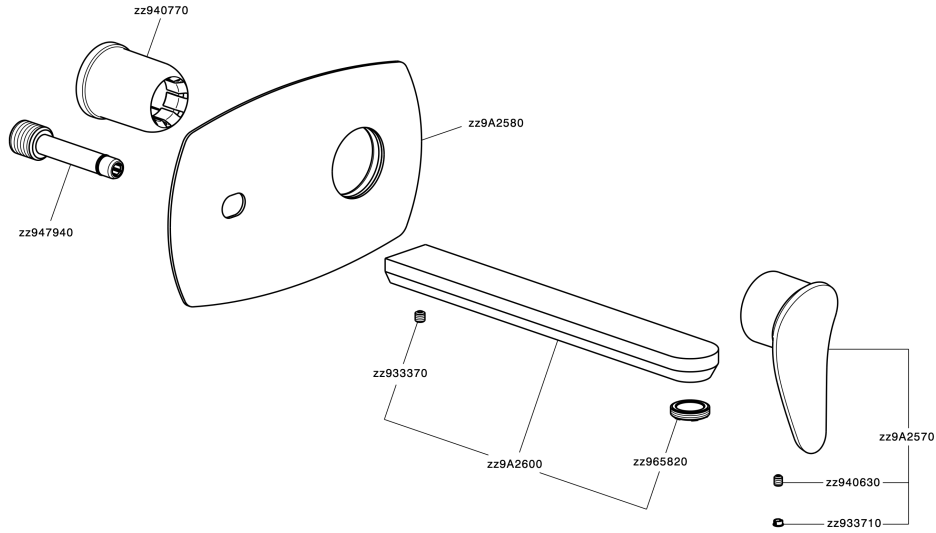

Parte externa monomando lavabo de pared HARLOCK_HC005515

HC005515

<https://es.huberitalia.com/parte-externa-monomando-lavabo-de-pared-harlock-hc005515>

Parte empotrada monomando lavabo de pared Easy-Box EMPOTRADO_ZB002450

ZB002450 <https://es.huberitalia.com/parte-empotrada-monomando-lavabo-de-pared-easy-box-empotrado-zb002450>

2026-04-30