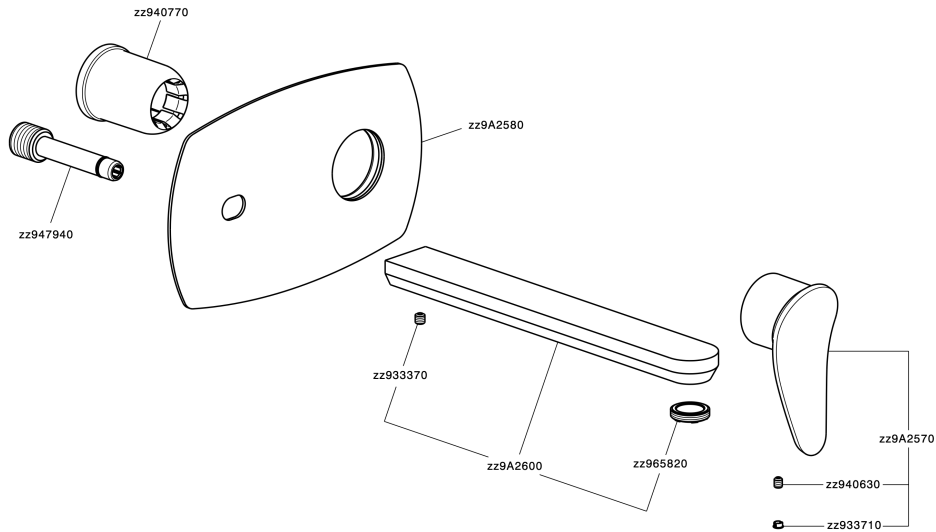

Parte externa monomando lavabo de pared HARLOCK_HC005515

MODELO **HC005515**

Parte externa monomando lavabo de pared, sin parte empotrada, caño L.250 mm, para art. Easy-Box ZB002450 y art. ZB025510

ACABADOS DISPONIBLES

-  **21** 21 Cromo
-  **2P** 2P Oro rosa
-  **2Q** 2Q Black Titanium
-  **40** 40 Negro Mate
-  **4Q** 4Q Blanco Mate
-  **6T** 6T Cromo/Negro Mate

CARACTERÍSTICAS

Instalación	Empotrado
Empotrado 1	ZB002450

Parte externa monomando lavabo de pared HARLOCK_HC005515

HC005515

<https://es.huberitalia.com/parte-externa-monomando-lavabo-de-pared-harlock-hc005515>

Parte empotrada monomando lavabo de pared Easy-Box EMPOTRADO_ZB002450

MODELO **ZB002450**

Parte empotrada monomando lavabo de pared Easy-Box, con caja de protección, sin parte externa

ACABADOS DISPONIBLES

CARACTERÍSTICAS

Instalación	Empotrado
Recambio Cartucho	ZZ95409000
Cartucho Monomando 35 mm	
Empotrado	1