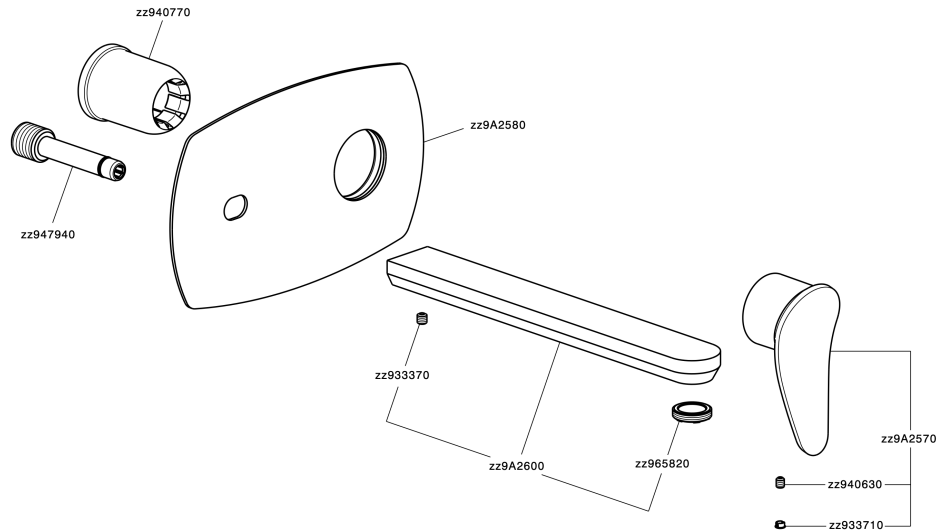

Parte externa monomando lavabo de pared HARLOCK_HC005515

HC005515

<https://es.huberitalia.com/parte-externa-monomando-lavabo-de-pared-harlock-hc005515>

Parte empotrada monomando lavabo de pared Easy-Box EMPOTRADO_ZB002450

ZB002450 <https://es.huberitalia.com/parte-empotrada-monomando-lavabo-de-pared-easy-box-empotrado-zb002450>

2026-04-29