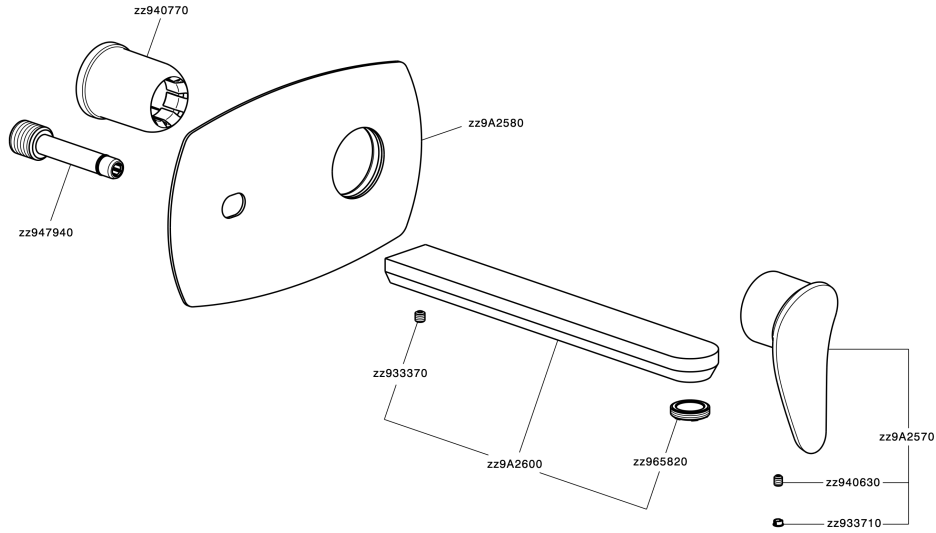

Parte externa monomando lavabo de pared HARLOCK_HC005515

HC005515

<https://es.huberitalia.com/parte-externa-monomando-lavabo-de-pared-harlock-hc005515>

Parte empotrada monomando lavabo de pared Easy-Box EMPOTRADO_ZB002450

ZB002450 <https://es.huberitalia.com/parte-empotrada-monomando-lavabo-de-pared-easy-box-empotrado-zb002450>

2026-06-10