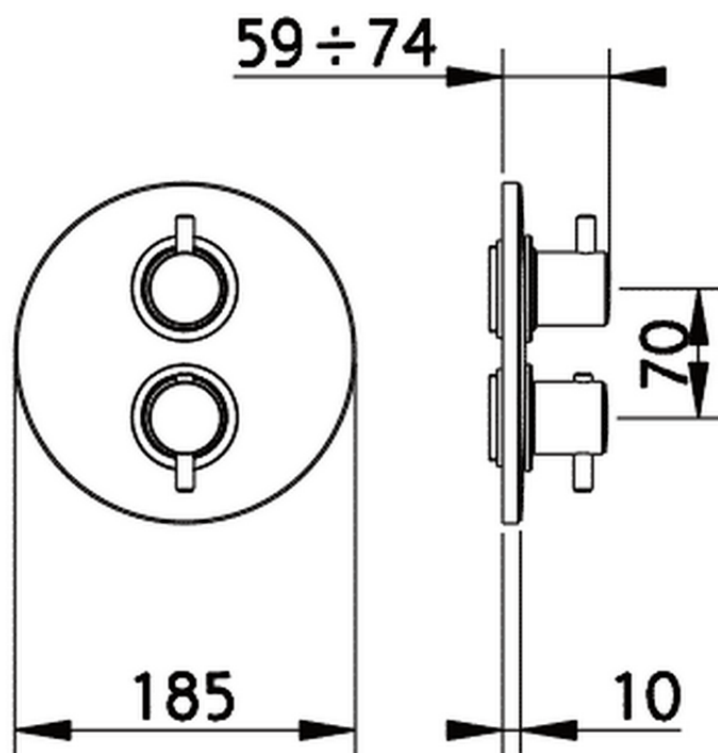

## Parte externa termostático ducha emp. 3 salidas TRATTO EVO\_TV018200

TV018200

<https://es.huberitalia.com/parte-externa-termostatico-ducha-emp-3-salidas-tratto-evo-tv018200>

Piastra/Plate/Plaque/Platte/Placa

2-3mm: XX 25-40 YY 76-91

10 mm: XX 16-31 YY 65-80

ZB018201

<https://es.huberitalia.com/parte-empotrada-termostatico-ducha-3-salidas-empotrado-zb018201>

2024-11-23