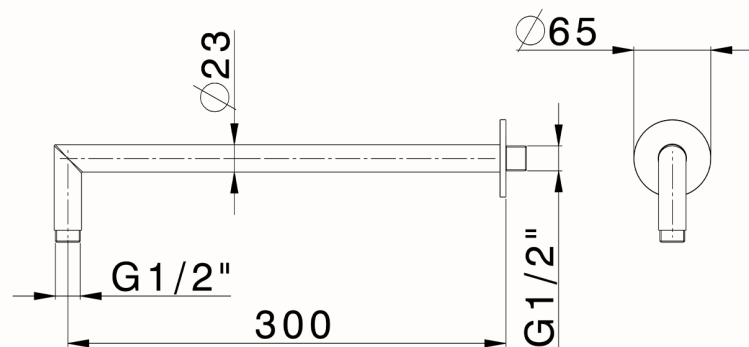

## Brazo ducha LYNOX\_SS013541

MODELO **SS013541**

Brazo ducha, L.300 mm, Inox AISI 316L

ACABADOS DISPONIBLES

 **D1** D1 Inox Cepillado

CARACTERÍSTICAS

2026-06-10