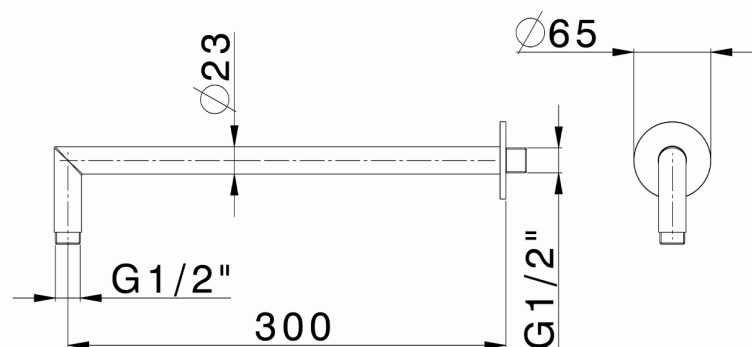

Brazo ducha LYNOX_SS013541

MODELO **SS013541**

Brazo ducha, L.300 mm, Inox AISI 316L

ACABADOS DISPONIBLES

 **D1** D1 Inox Cepillado

CARACTERÍSTICAS

2026-04-09