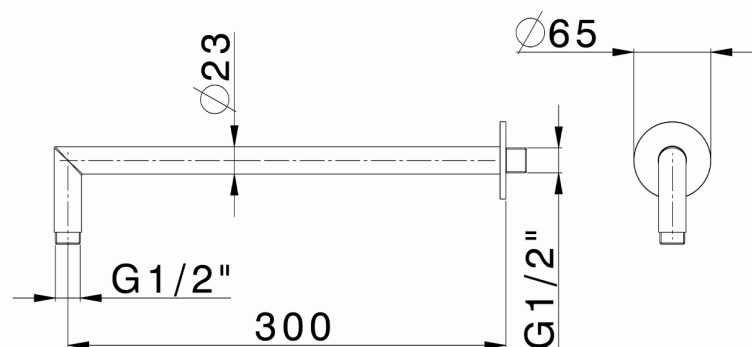

Brazo ducha LYNOX_SS013541

MODELO **SS013541**

Brazo ducha, L.300 mm, Inox AISI 316L

ACABADOS DISPONIBLES

 **D1** D1 Inox Cepillado

CARACTERÍSTICAS

2026-05-20