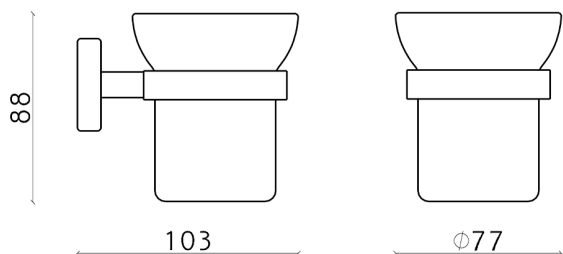

## Vaso LYNOX\_LX090501

MODELO **LX090501**

Vaso,de pared vaso de cristal,Inox AISI 304

ACABADOS DISPONIBLES

CARACTERÍSTICAS

2024-09-19