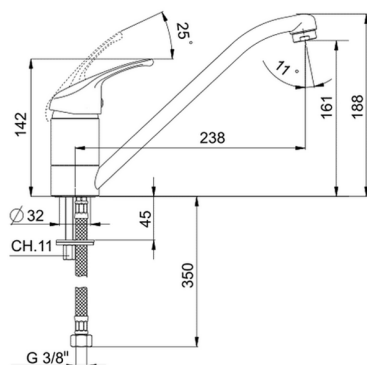

Fregadero monomando KITCHEN_BC000580

MODELO **BC000580**

Fregadero monomando, caño giratorio, latiguillos
acero G.3/8"

ACABADOS DISPONIBLES

21 21 Cromo

CARACTERÍSTICAS

Recambio Cartucho **ZZ95274000**

Cartucho Monomando 40 mm