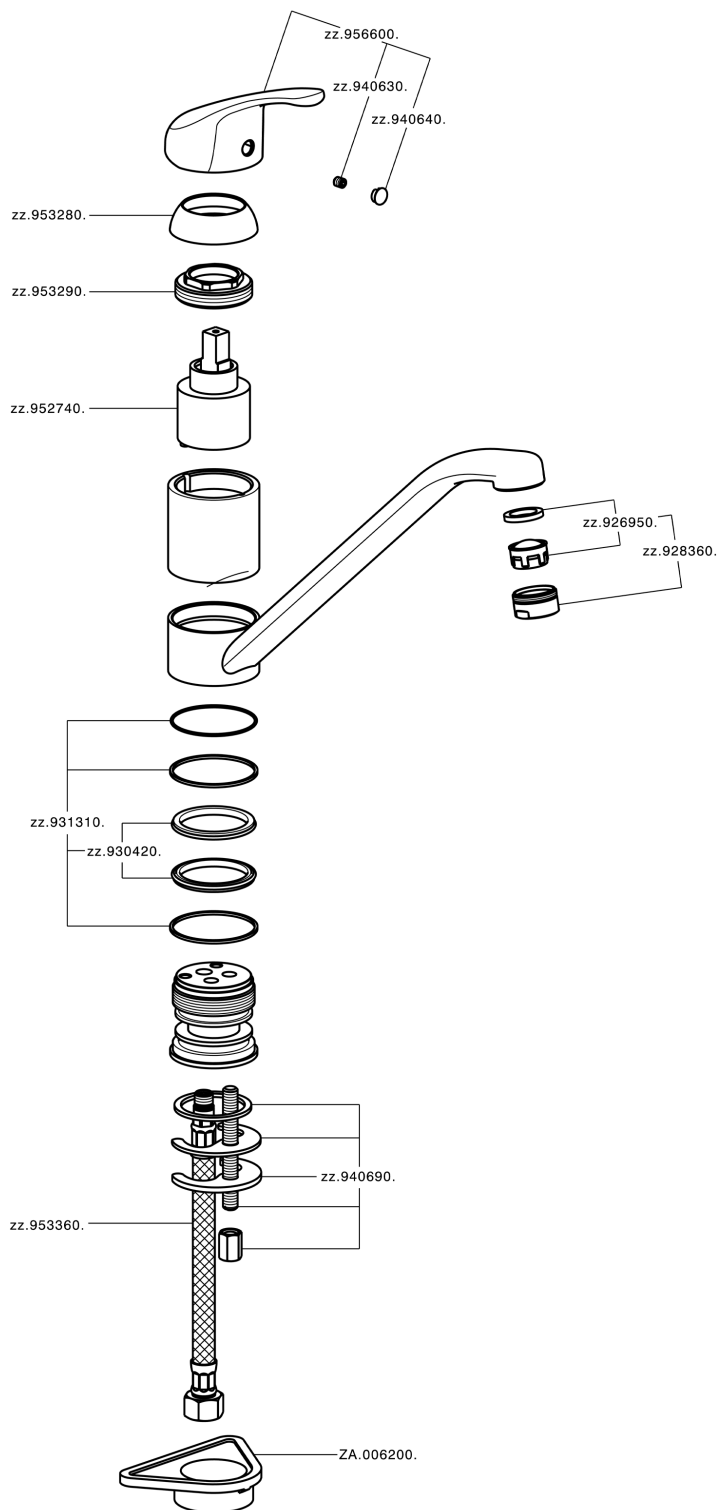

Fregadero monomando KITCHEN_BC000580

MODELO **BC000580**

Fregadero monomando, caño giratorio, latiguillos
acero G.3/8"

ACABADOS DISPONIBLES

21 21 Cromo

CARACTERÍSTICAS

Recambio Cartucho **ZZ95274000**

Cartucho Monomando 40 mm

Fregadero monomando KITCHEN_BC000580

BC000580

<https://es.huberitalia.com/fregadero-monomando-kitchen-bc000580>

2024-12-22