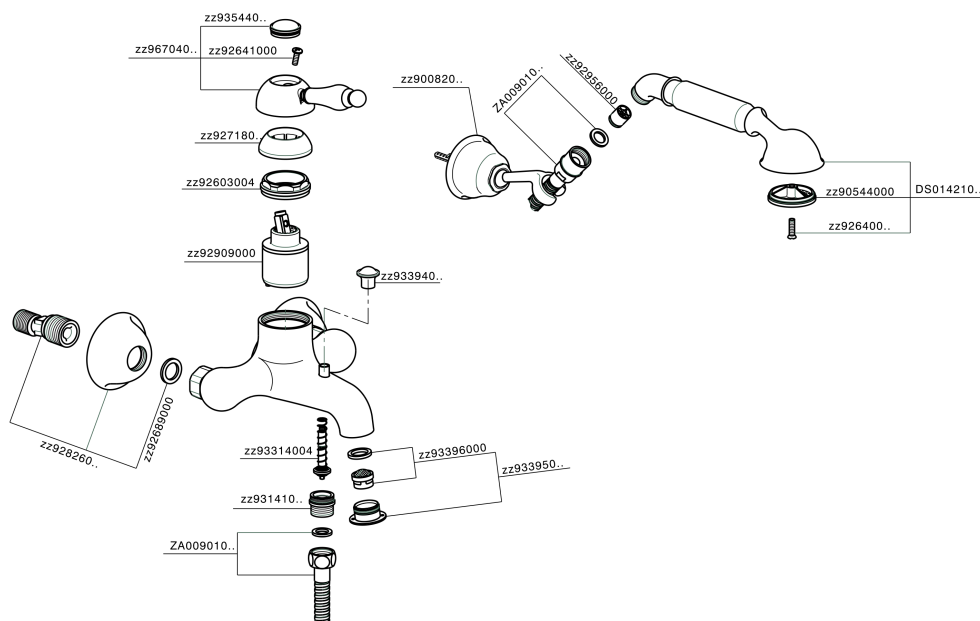

Bañera monomando con duplex CROISSETTE_CM000120

MODELO **CM000120**

Bañera monomando con duplex, soporte duchita articulado mural, duchita una función clásica de Latón, Ø 53 mm, flexible de Latón 150 cm

ACABADOS DISPONIBLES

-  **21** 21 Cromo
-  **27** 27 Bronce Viejo
-  **2G** 2G Oro Viejo
-  **74** 74 Cromo/Oro

CARACTERÍSTICAS

Recambio Cartucho **ZZ92909000**

Cartucho Monomando 43 mm

Bañera monomando con duplex CROISSETTE_CM000120

CM000120

<https://es.huberitalia.com/banera-monomando-con-duplex-croisette-cm000120>

2026-06-10