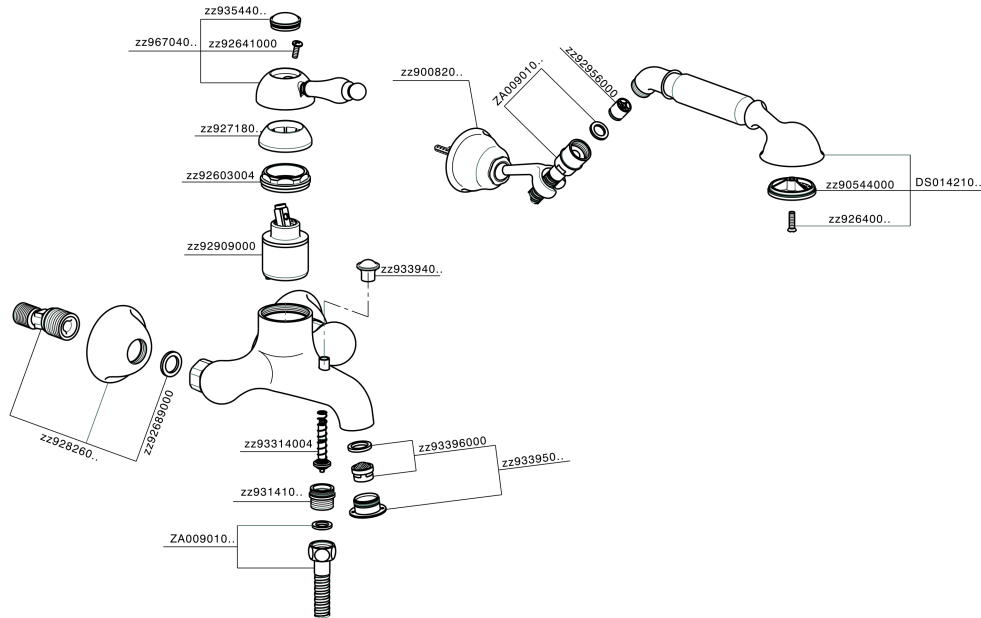

## Bañera monomando con duplex CROISSETTE\_CM000120

MODELO **CM000120**

Bañera monomando con duplex, soporte duchita articulado mural, duchita una función clásica de Latón, Ø 53 mm, flexible de Latón 150 cm

### ACABADOS DISPONIBLES

-  **21** 21 Cromo
-  **27** 27 Bronce Viejo
-  **2G** 2G Oro Viejo
-  **74** 74 Cromo/Oro

### CARACTERÍSTICAS

Recambio Cartucho **ZZ92909000**

**Cartucho Monomando 43 mm**

## Bañera monomando con duplex CROISSETTE\_CM000120

CM000120

<https://es.huberitalia.com/banera-monomando-con-duplex-croisette-cm000120>

2026-04-11