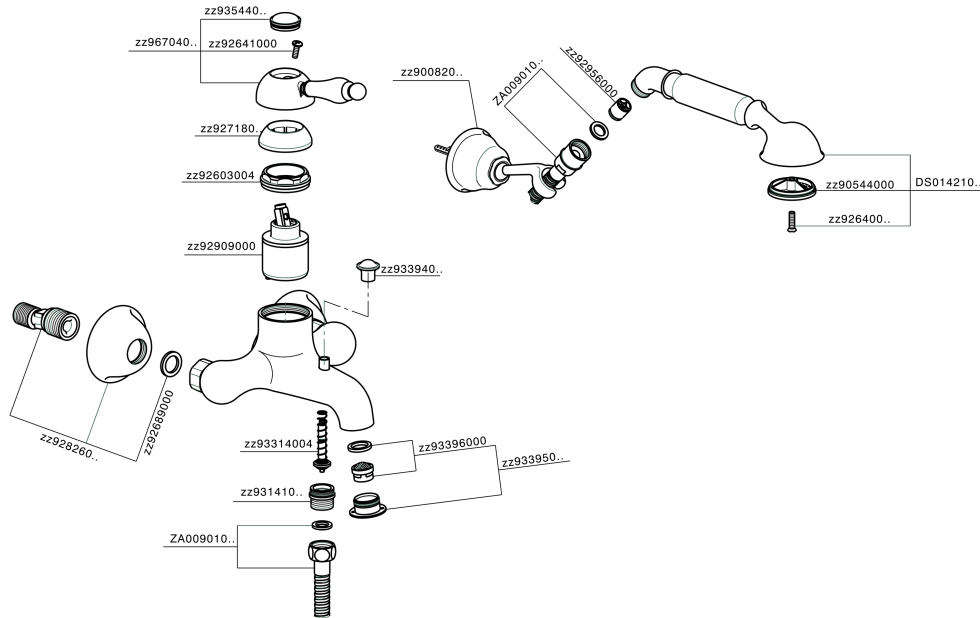

Bañera monomando con duplex CROISSETTE_CM000120

CM000120

<https://es.huberitalia.com/banera-monomando-con-duplex-croisette-cm000120>

2026-06-11