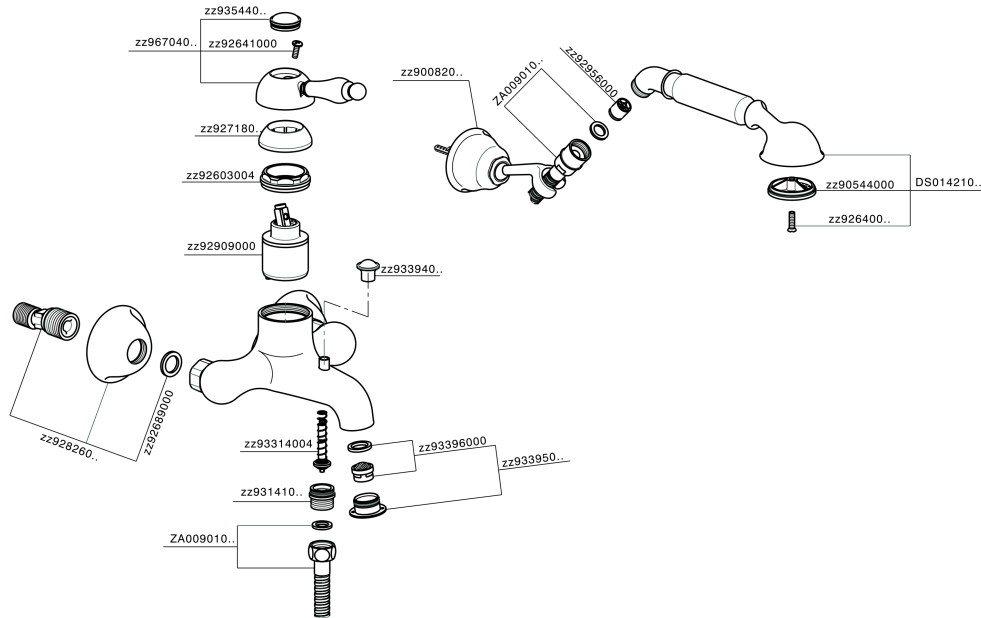

Bañera monomando con duplex CROISSETTE_CM000120

CM000120

<https://es.huberitalia.com/banera-monomando-con-duplex-croisette-cm000120>

2026-04-11