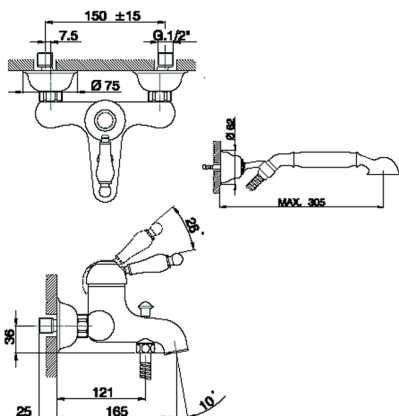

## Bañera monomando con duplex CROISSETTE\_CM000120

MODELO **CM000120**

Bañera monomando con duplex, soporte duchita articulado mural, duchita una función clásica de Latón, Ø 53 mm, flexible de Latón 150 cm

### CARACTERÍSTICAS

Recambio Cartucho **ZZ92909000**

**Cartucho Monomando 43 mm**