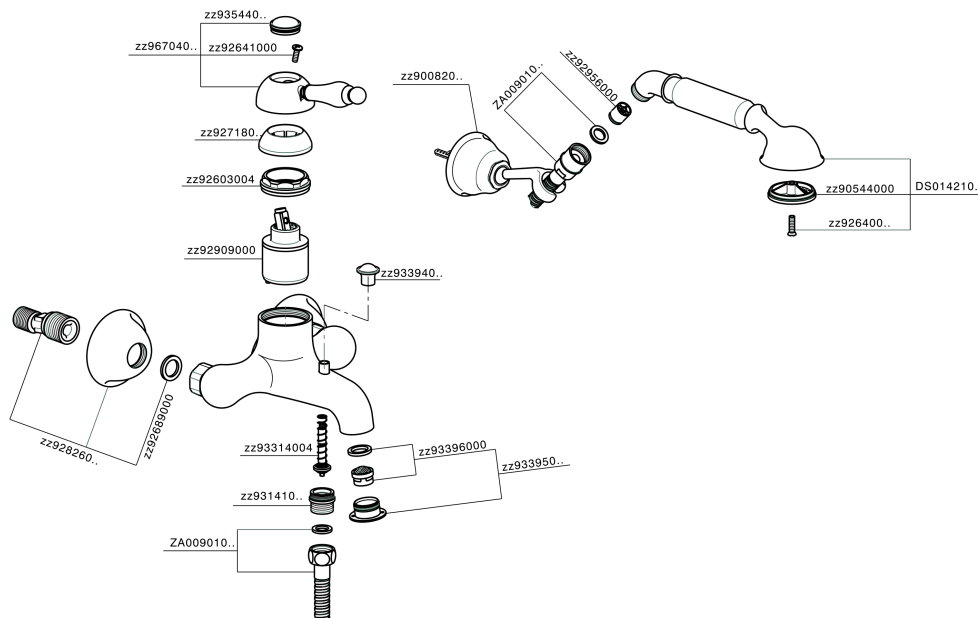

## Bañera monomando con duplex CROISSETTE\_CM000120

MODELO **CM000120**

Bañera monomando con duplex, soporte duchita articulado mural, duchita una función clásica de Latón, Ø 53 mm, flexible de Latón 150 cm

### ACABADOS DISPONIBLES

-  **21** 21 Cromo
-  **27** 27 Bronce Viejo
-  **2G** 2G Oro Viejo
-  **74** 74 Cromo/Oro

### CARACTERÍSTICAS

Recambio Cartucho **ZZ92909000**

**Cartucho Monomando 43 mm**

## Bañera monomando con duplex CROISSETTE\_CM000120

CM000120

<https://es.huberitalia.com/banera-monomando-con-duplex-croisette-cm000120>

2026-05-20