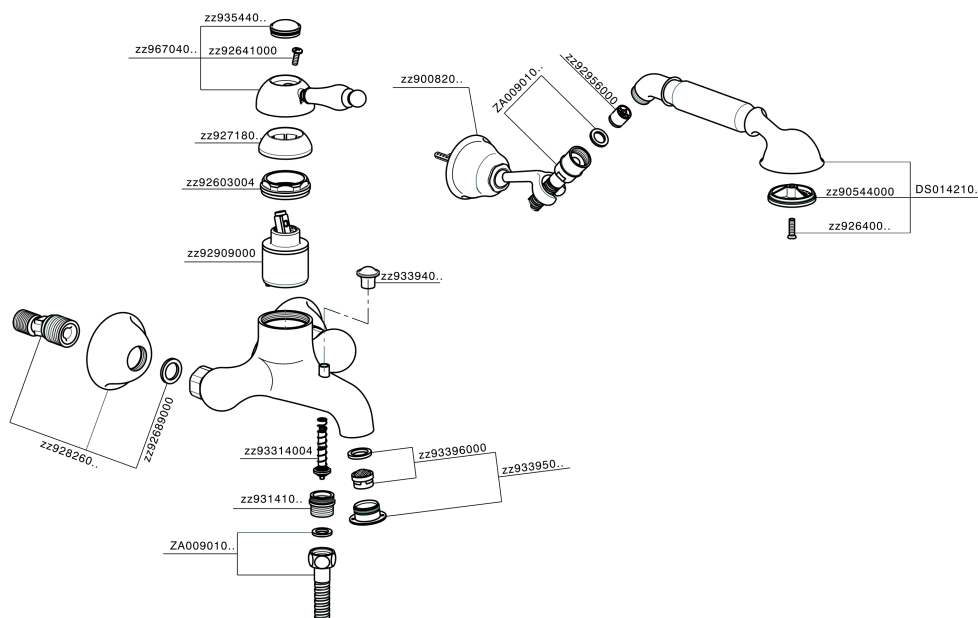

Bañera monomando con duplex CROISSETTE_CM000120

MODELO **CM000120**

Bañera monomando con duplex, soporte duchita articulado mural, duchita una función clásica de Latón, Ø 53 mm, flexible de Latón 150 cm

ACABADOS DISPONIBLES

-  **21** 21 Cromo
-  **27** 27 Bronce Viejo
-  **2G** 2G Oro Viejo
-  **74** 74 Cromo/Oro

CARACTERÍSTICAS

Recambio Cartucho **ZZ92909000**

Cartucho Monomando 43 mm

Bañera monomando con duplex CROISSETTE_CM000120

CM000120

<https://es.huberitalia.com/banera-monomando-con-duplex-croisette-cm000120>

2026-06-10