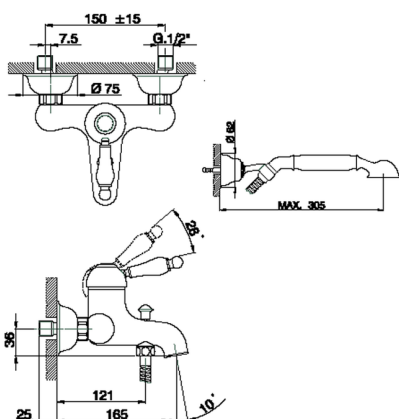

Bañera monomando con duplex CROISSETTE_CM000120

MODELO **CM000120**

Bañera monomando con duplex, soporte duchita articulado mural, duchita una función clásica de Latón, Ø 53 mm, flexible de Latón 150 cm

ACABADOS DISPONIBLES

-  **21** 21 Cromo
-  **27** 27 Bronce Viejo
-  **2G** 2G Oro Viejo
-  **74** 74 Cromo/Oro

CARACTERÍSTICAS

Recambio Cartucho **ZZ92909000**

Cartucho Monomando 43 mm

Bañera monomando con duplex CROISSETTE_CM000120