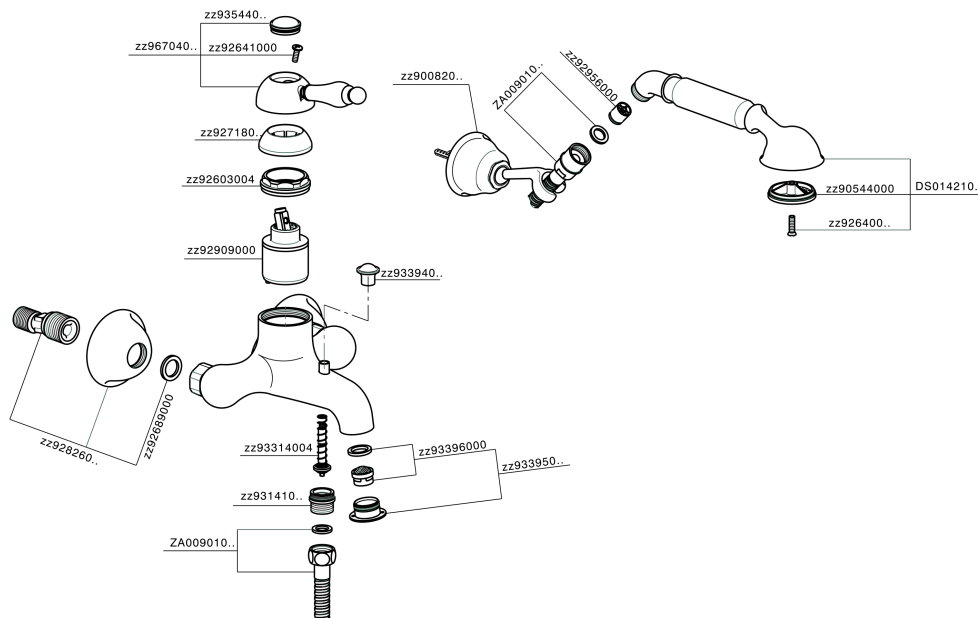

## Bañera monomando con duplex CROISSETTE\_CM000120

MODELO **CM000120**

Bañera monomando con duplex, soporte duchita articulado mural, duchita una función clásica de Latón, Ø 53 mm, flexible de Latón 150 cm

### ACABADOS DISPONIBLES

-  **21** 21 Cromo
-  **27** 27 Bronce Viejo
-  **2G** 2G Oro Viejo
-  **74** 74 Cromo/Oro

### CARACTERÍSTICAS

Recambio Cartucho **ZZ92909000**

**Cartucho Monomando 43 mm**

## Bañera monomando con duplex CROISSETTE\_CM000120

CM000120

<https://es.huberitalia.com/banera-monomando-con-duplex-croisette-cm000120>

2026-04-10