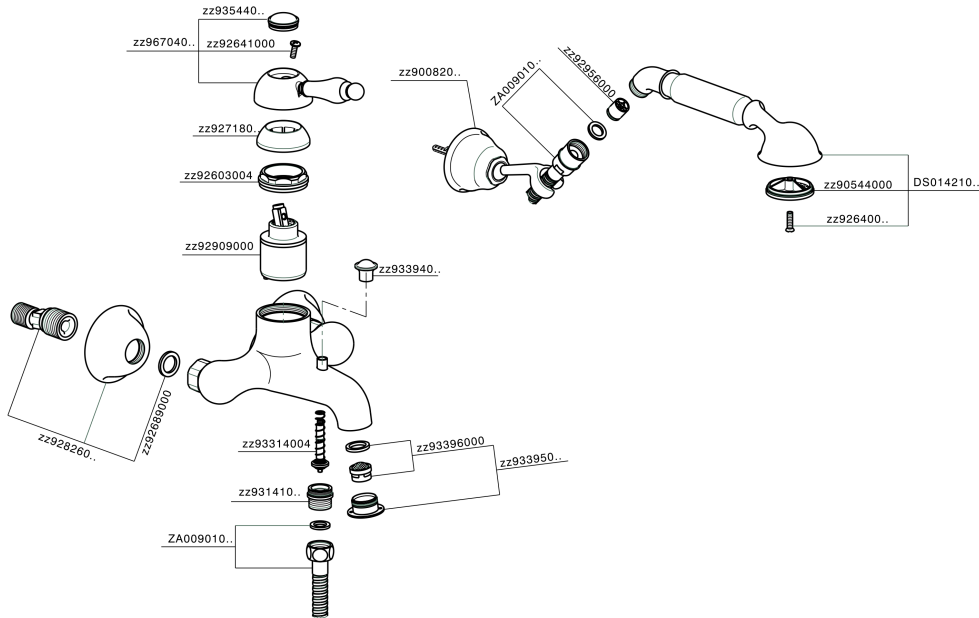

Bañera monomando con duplex CROISSETTE_CM000120

CM000120

<https://es.huberitalia.com/banera-monomando-con-duplex-croisette-cm000120>

2026-06-13