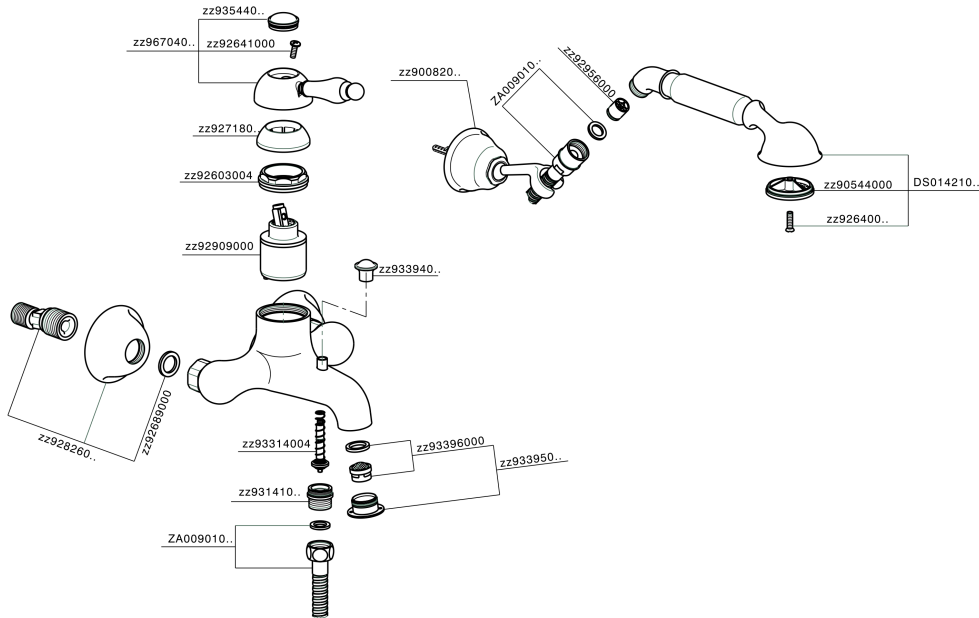

Bañera monomando con duplex CROISSETTE_CM000120

CM000120

<https://es.huberitalia.com/banera-monomando-con-duplex-croisette-cm000120>

2026-04-09