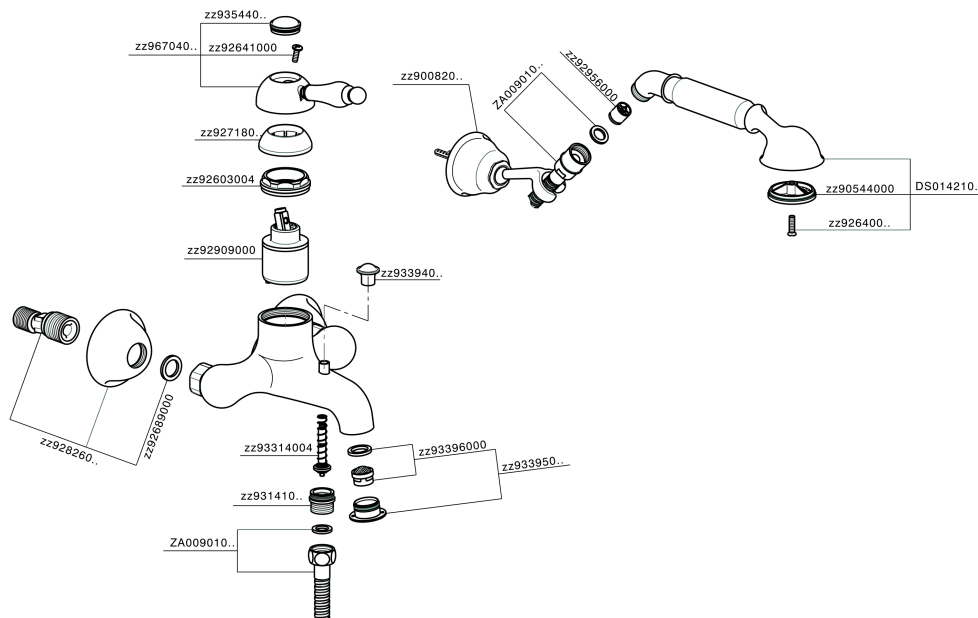

Bañera monomando con duplex CROISSETTE_CM000120

CM000120

<https://es.huberitalia.com/banera-monomando-con-duplex-croisette-cm000120>

2026-05-20