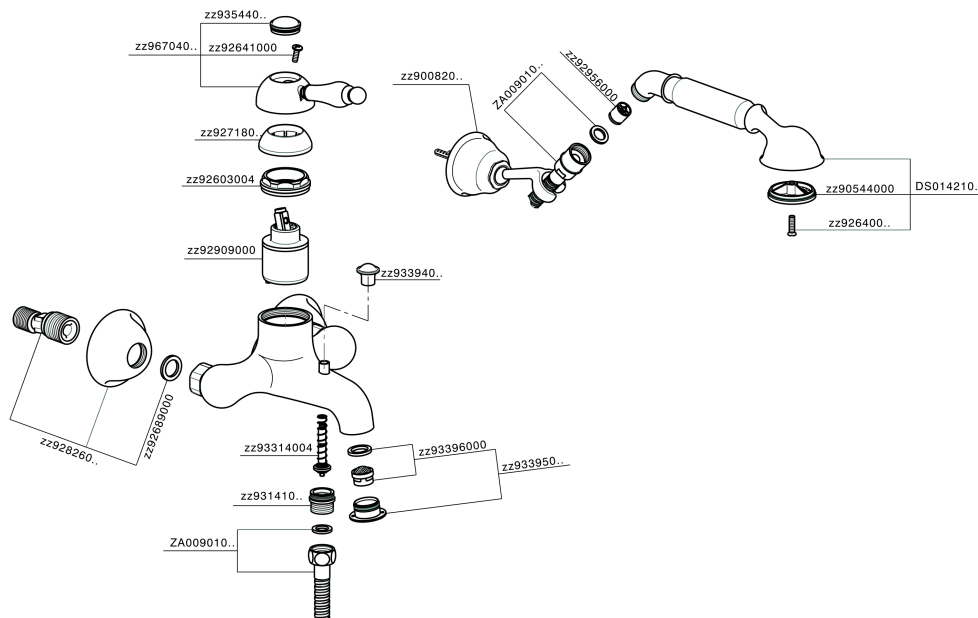

Bañera monomando con duplex CROISSETTE_CM000120

CM000120

<https://es.huberitalia.com/banera-monomando-con-duplex-croisette-cm000120>

2026-06-10