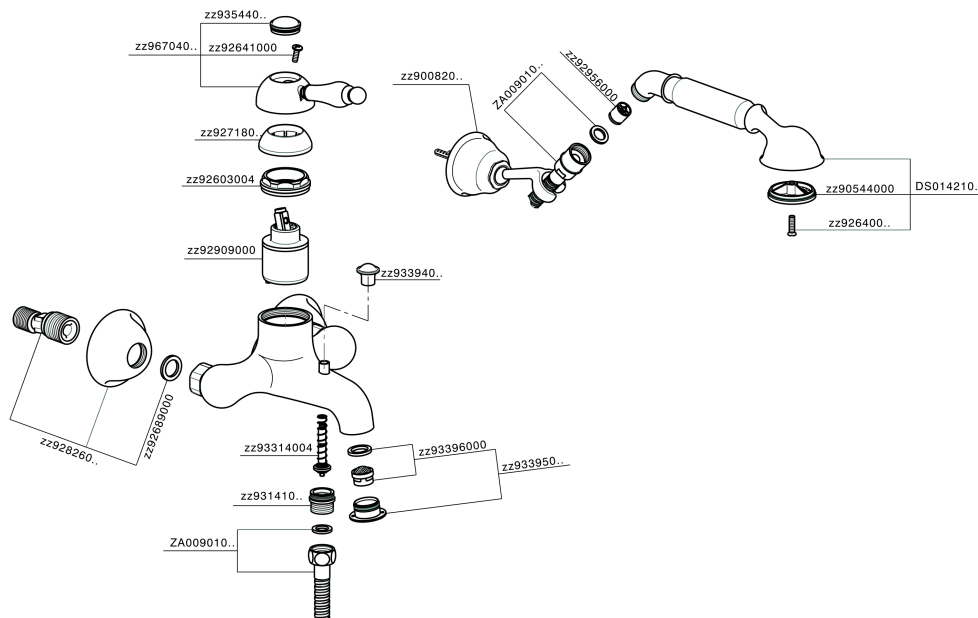

## Bañera monomando con duplex CROISSETTE\_CM000120

CM000120

<https://es.huberitalia.com/banera-monomando-con-duplex-croisette-cm000120>

2026-04-10