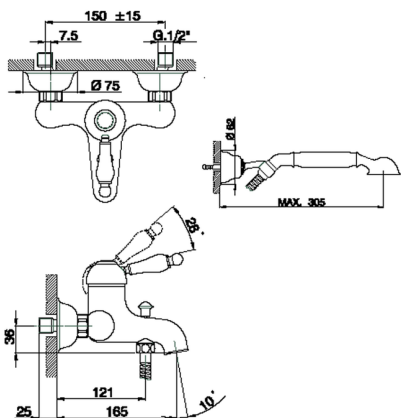

## Bañera monomando con duplex CROISSETTE\_CM000120

MODELO **CM000120**

Bañera monomando con duplex, soporte duchita articulado mural, duchita una función clásica de Latón, Ø 53 mm, flexible de Latón 150 cm

### CARACTERÍSTICAS

Recambio Cartucho **ZZ92909000**

**Cartucho Monomando 43 mm**