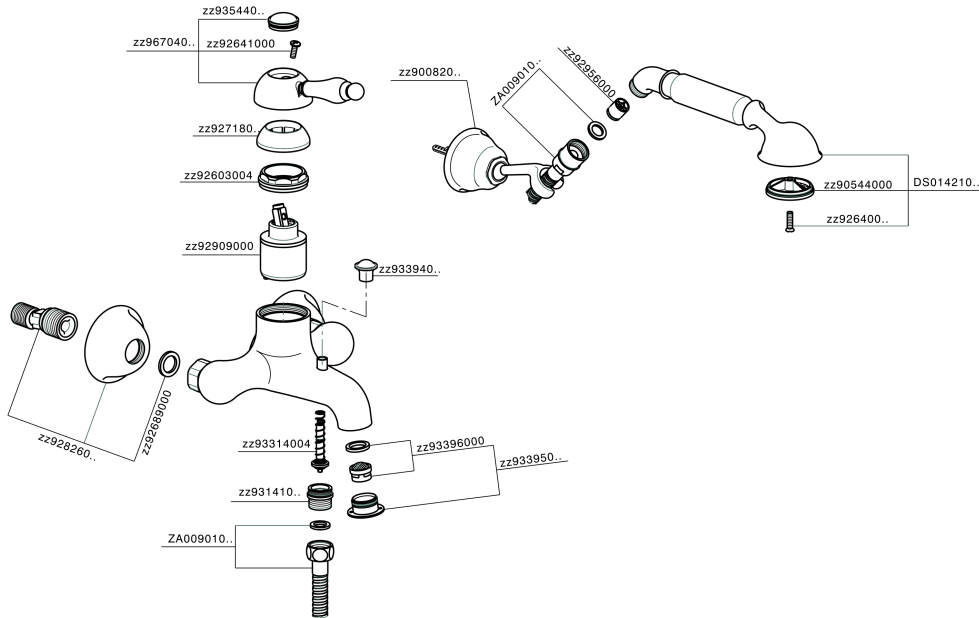

Bañera monomando con duplex CROISSETTE_CM000120

MODELO **CM000120**

Bañera monomando con duplex, soporte duchita articulado mural, duchita una función clásica de Latón, Ø 53 mm, flexible de Latón 150 cm

ACABADOS DISPONIBLES

-  **21** 21 Cromo
-  **27** 27 Bronce Viejo
-  **2G** 2G Oro Viejo
-  **74** 74 Cromo/Oro

CARACTERÍSTICAS

Recambio Cartucho **ZZ92909000**

Cartucho Monomando 43 mm

Bañera monomando con duplex CROISSETTE_CM000120

CM000120

<https://es.huberitalia.com/banera-monomando-con-duplex-croisette-cm000120>

2026-06-30