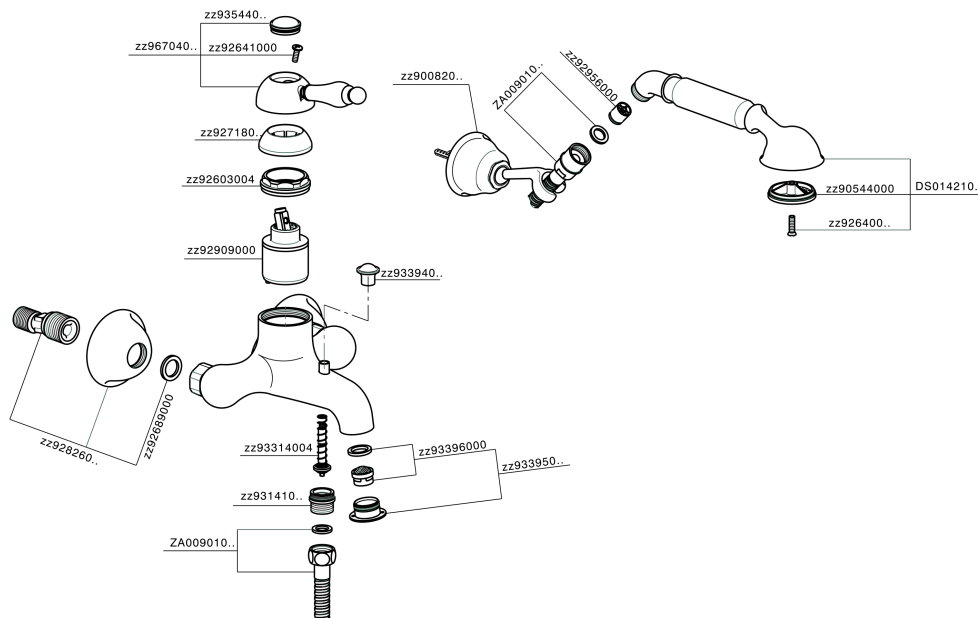

## Bañera monomando con duplex CROISSETTE\_CM000120

MODELO **CM000120**

Bañera monomando con duplex, soporte duchita articulado mural, duchita una función clásica de Latón, Ø 53 mm, flexible de Latón 150 cm

### ACABADOS DISPONIBLES

-  **21** 21 Cromo
-  **27** 27 Bronce Viejo
-  **2G** 2G Oro Viejo
-  **74** 74 Cromo/Oro

### CARACTERÍSTICAS

Recambio Cartucho **ZZ92909000**

**Cartucho Monomando 43 mm**

## Bañera monomando con duplex CROISSETTE\_CM000120

CM000120

<https://es.huberitalia.com/banera-monomando-con-duplex-croisette-cm000120>

2026-06-30