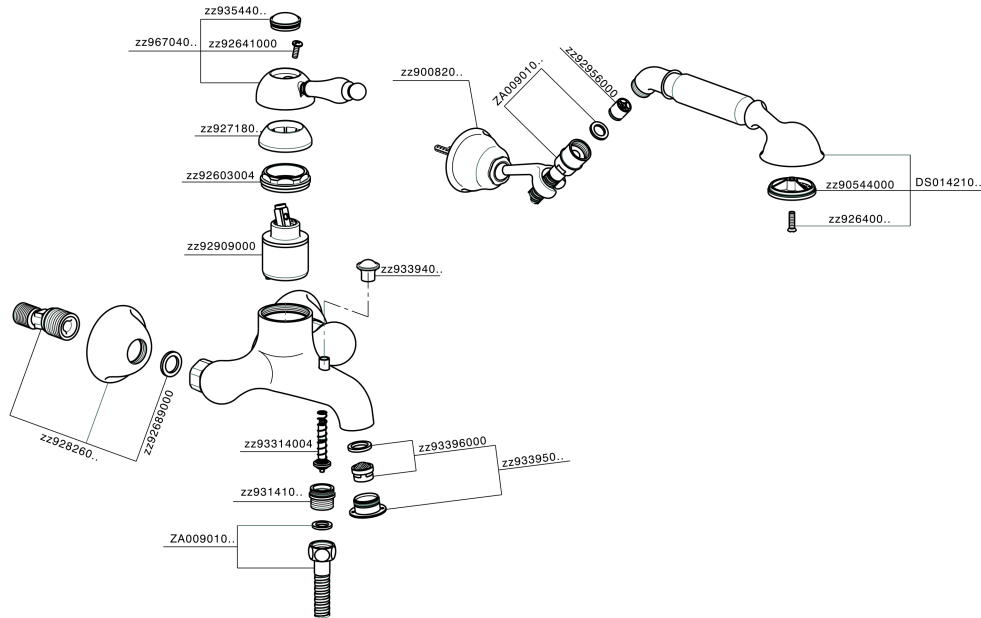

Bañera monomando con duplex CROISSETTE_CM000120

MODELO **CM000120**

Bañera monomando con duplex, soporte duchita articulado mural, duchita una función clásica de Latón, Ø 53 mm, flexible de Latón 150 cm

ACABADOS DISPONIBLES

- 
21 21 Cromo
- 
27 27 Bronce Viejo
- 
2G 2G Oro Viejo
- 
74 74 Cromo/Oro

CARACTERÍSTICAS

Recambio Cartucho **ZZ92909000**

Cartucho Monomando 43 mm

Bañera monomando con duplex CROISSETTE_CM000120

CM000120

<https://es.huberitalia.com/banera-monomando-con-duplex-croisette-cm000120>

2026-04-12