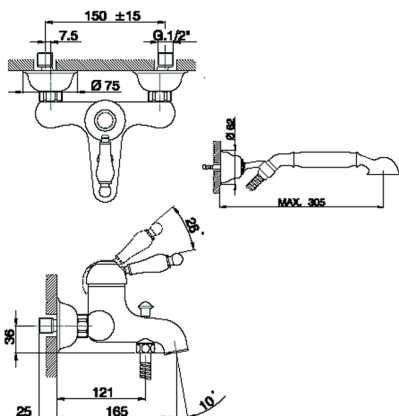

Bañera monomando con duplex CROISSETTE_CM000120

MODELO **CM000120**

Bañera monomando con duplex, soporte duchita articulado mural, duchita una función clásica de Latón, Ø 53 mm, flexible de Latón 150 cm

ACABADOS DISPONIBLES

- 
21 21 Cromo
- 
27 27 Bronce Viejo
- 
2G 2G Oro Viejo
- 
74 74 Cromo/Oro

CARACTERÍSTICAS

Recambio Cartucho **ZZ92909000**

Cartucho Monomando 43 mm

Bañera monomando con duplex CROISSETTE_CM000120