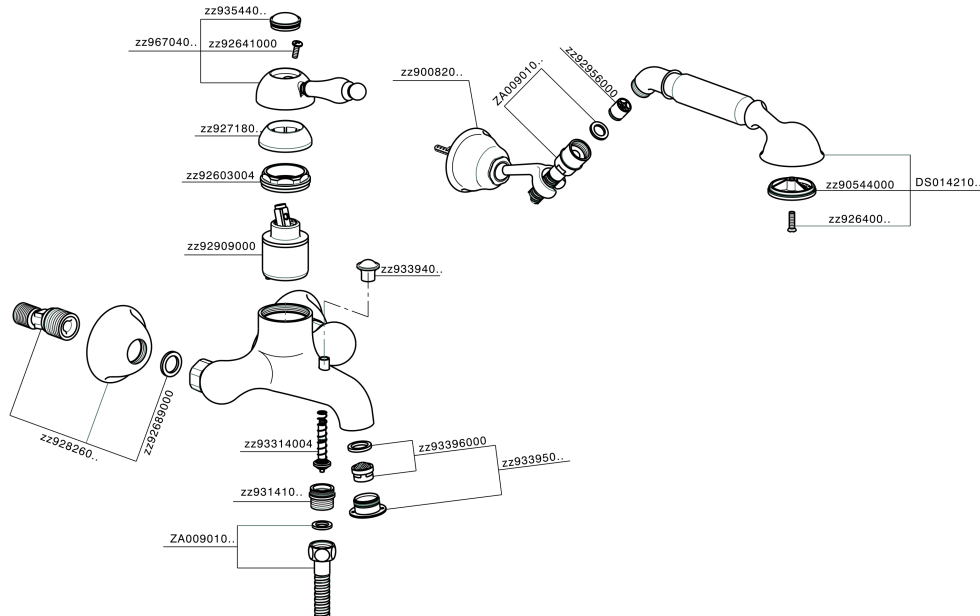

## Bañera monomando con duplex CROISSETTE\_CM000120

CM000120

<https://es.huberitalia.com/banera-monomando-con-duplex-croisette-cm000120>

2026-06-13