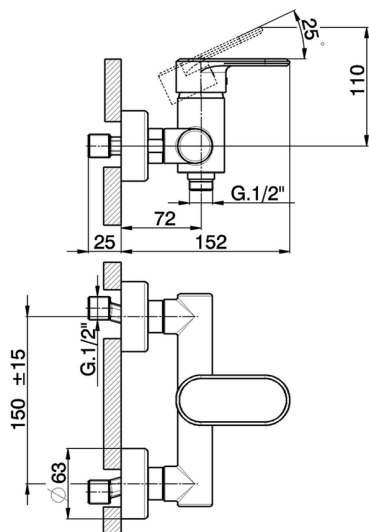

Ducha monomando LEVITY_LY000440

MODELO **LY000440**

Ducha monomando, sin conjunto ducha, conexión para flexible 1/2" M

ACABADOS DISPONIBLES

-  **21** 21 Cromo
-  **2B** 2B Níquel Brillo
-  **2F** 2F Níquel Cepillado
-  **40** 40 Negro Mate
-  **4Q** 4Q Blanco Mate

CARACTERÍSTICAS

Recambio Cartucho **ZZ95409000**

Cartucho Monomando 35 mm

EcoStop

La función EcoStop limita el caudal del agua aproximadamente el 50% de la salida máxima con una leve resistencia en la maneta. Basta con empujar ligeramente más allá de la mitad del tope sólo cuando se requiera la salida máxima de agua. Esto permitirá ahorrar hasta un 50% de agua.