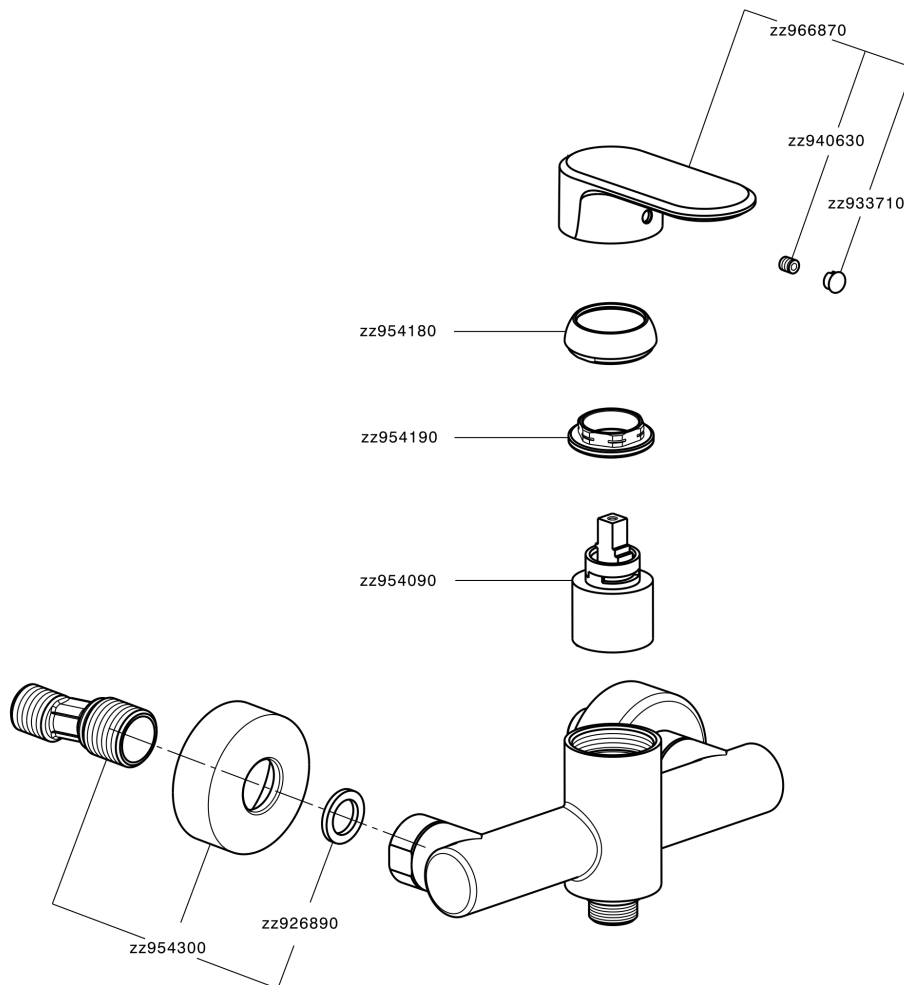

Ducha monomando LEVITY_LY000440

LY000440

<https://es.huberitalia.com/ducha-monomando-levity-ly000440>

2024-12-22