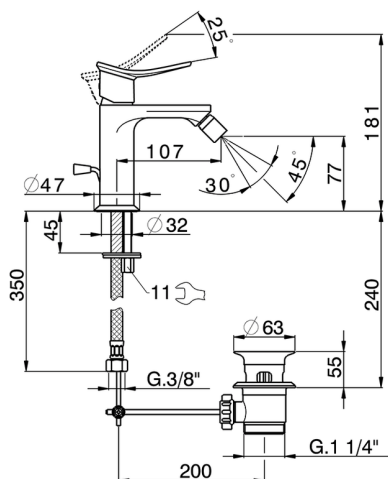

Bidé monomando HARLOCK_HC000554

MODELO **HC000554**

Bidé monomando, con desagüe automático 1" 1/4, latiguillos acero G.3/8"

ACABADOS DISPONIBLES

-  **21** 21 Cromo
-  **2P** 2P Oro rosa
-  **2Q** 2Q Black Titanium
-  **40** 40 Negro Mate
-  **4Q** 4Q Blanco Mate
-  **6T** 6T Cromo/Negro Mate

CARACTERÍSTICAS

Recambio Cartucho **ZZ96550000**

Cartucho Monomando 25 mm

Bidé monomando HARLOCK_HC000554

HC000554

<https://es.huberitalia.com/bide-monomando-harlock-hc000554>

2024-12-31