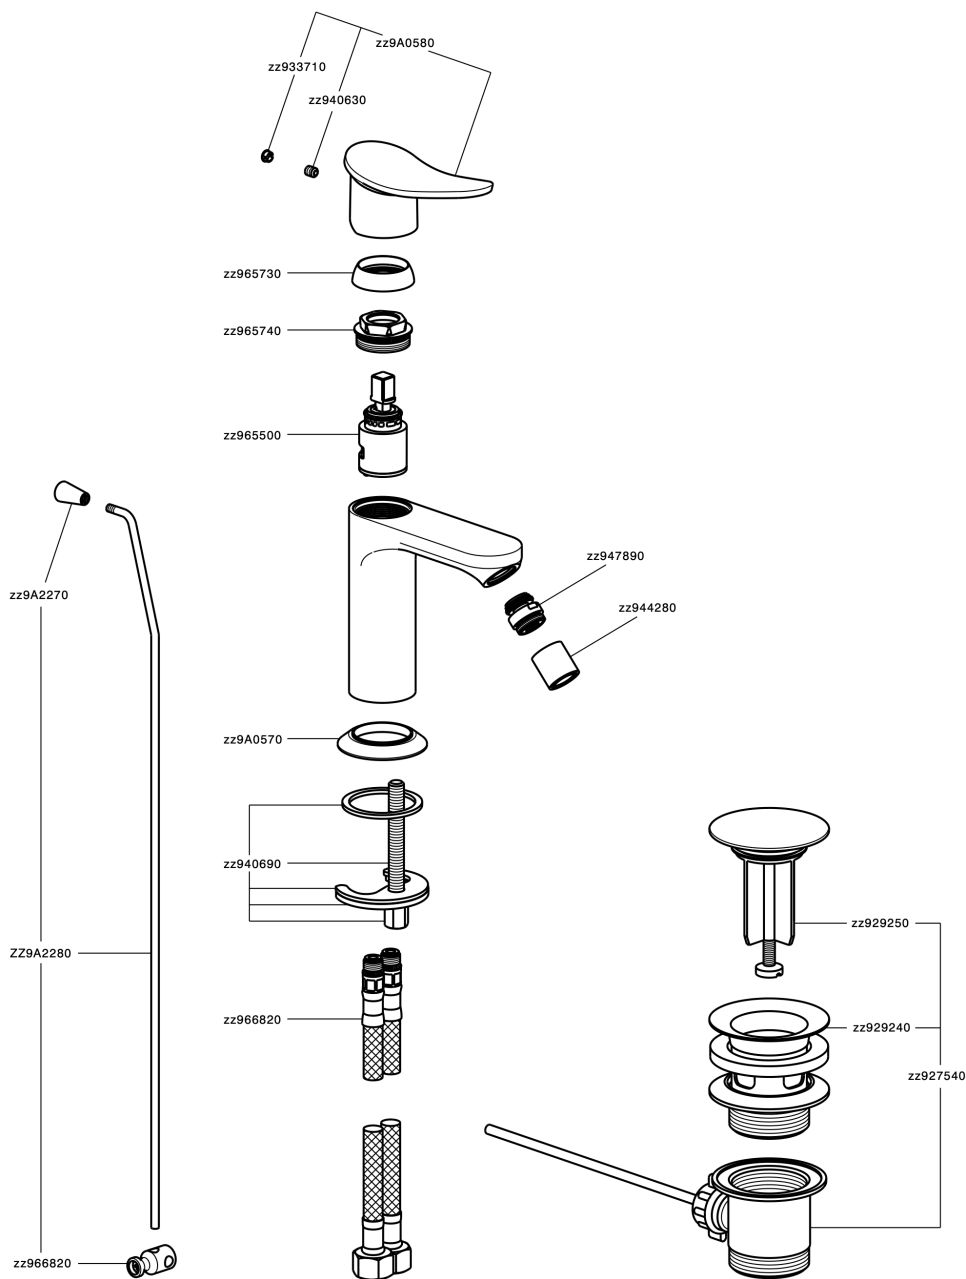

Bidé monomando HARLOCK_HC000554

MODELO **HC000554**

Bidé monomando, con desagüe automático 1" 1/4, latiguillos acero G.3/8"

ACABADOS DISPONIBLES

-  **21** 21 Cromo
-  **2P** 2P Oro rosa
-  **2Q** 2Q Black Titanium
-  **40** 40 Negro Mate
-  **4Q** 4Q Blanco Mate
-  **6T** 6T Cromo/Negro Mate

CARACTERÍSTICAS

Recambio Cartucho **ZZ96550000**

Cartucho Monomando 25 mm

Bidé monomando HARLOCK_HC000554

HC000554

<https://es.huberitalia.com/bide-monomando-harlock-hc000554>

2024-12-31