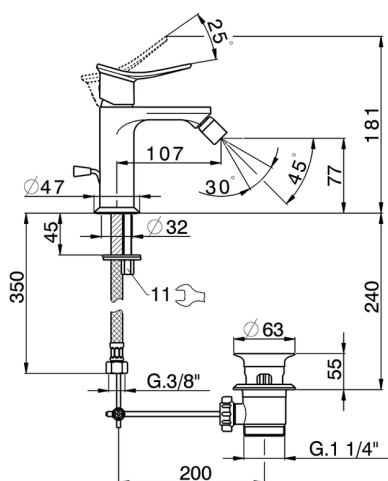

Bidé monomando HARLOCK_HC000554

MODELO **HC000554**

Bidé monomando, con desagüe automático 1" 1/4, latiguillos acero G.3/8"

ACABADOS DISPONIBLES

-  **21** 21 Cromo
-  **2P** 2P Oro rosa
-  **2Q** 2Q Black Titanium
-  **40** 40 Negro Mate
-  **4Q** 4Q Blanco Mate
-  **6T** 6T Cromo/Negro Mate

CARACTERÍSTICAS

Recambio Cartucho **ZZ96550000**

Cartucho Monomando 25 mm

Bidé monomando HARLOCK_HC000554

HC000554

<https://es.huberitalia.com/bide-monomando-harlock-hc000554>

2024-12-22