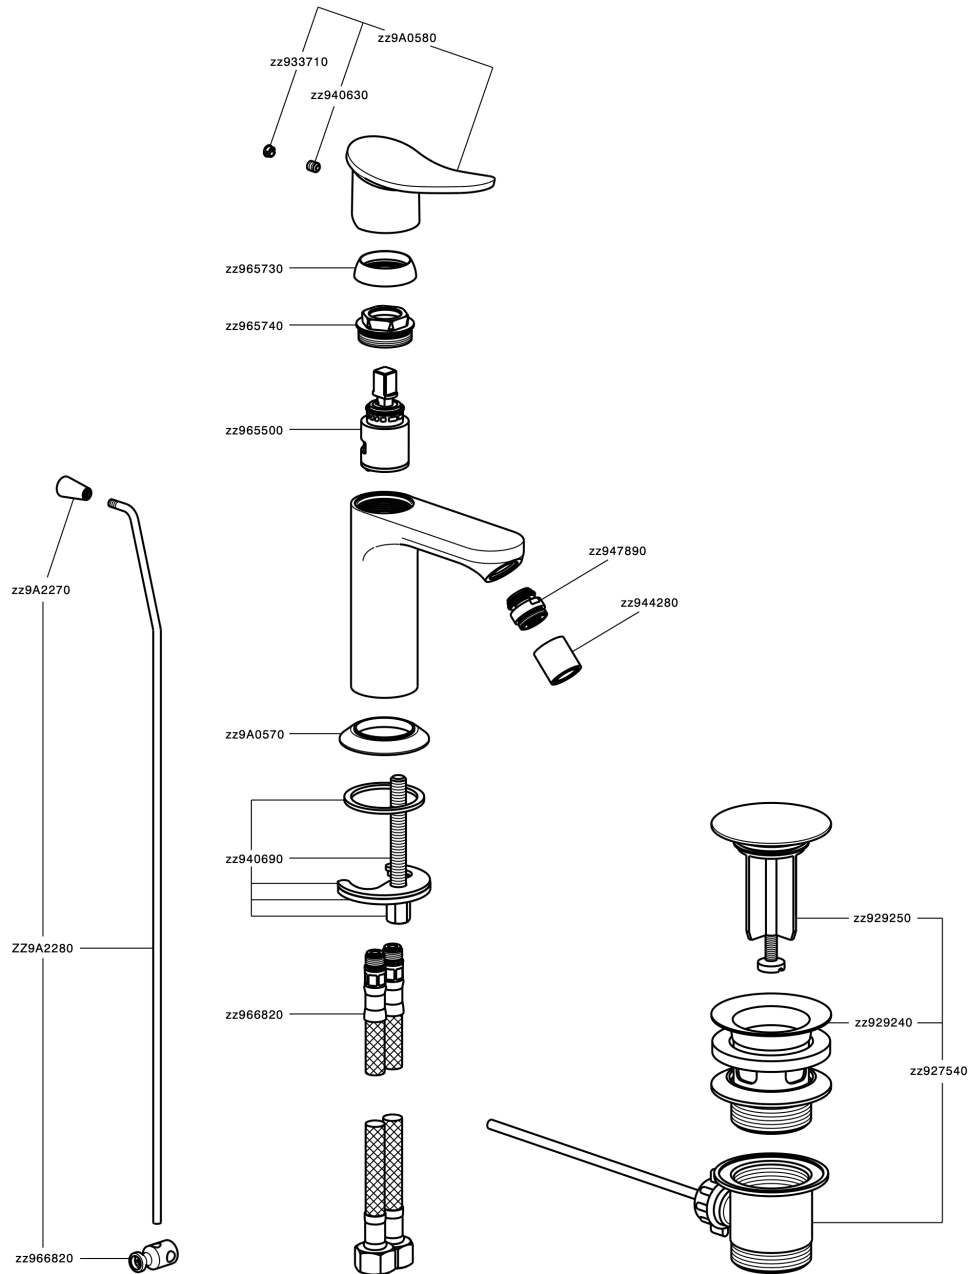

Bidé monomando HARLOCK_HC000554

MODELO **HC000554**

Bidé monomando, con desagüe automático 1" 1/4, latiguillos acero G.3/8"

ACABADOS DISPONIBLES

-  **21** 21 Cromo
-  **2P** 2P Oro rosa
-  **2Q** 2Q Black Titanium
-  **40** 40 Negro Mate
-  **4Q** 4Q Blanco Mate
-  **6T** 6T Cromo/Negro Mate

CARACTERÍSTICAS

Recambio Cartucho **ZZ96550000**

Cartucho Monomando 25 mm

Bidé monomando HARLOCK_HC000554

HC000554

<https://es.huberitalia.com/bide-monomando-harlock-hc000554>

2024-12-22