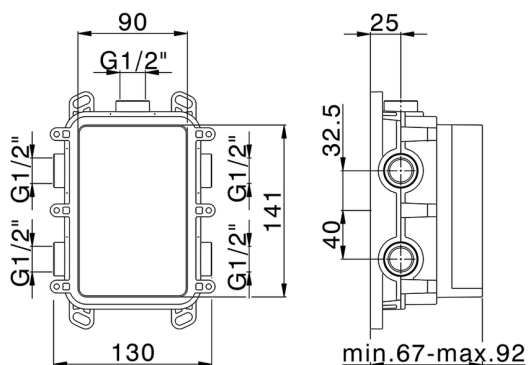

Termostático

El Termostático Huber es tu gestor personal del agua, ayudándote a manejar, controlar y ahorrar agua y energía.

2024-11-21