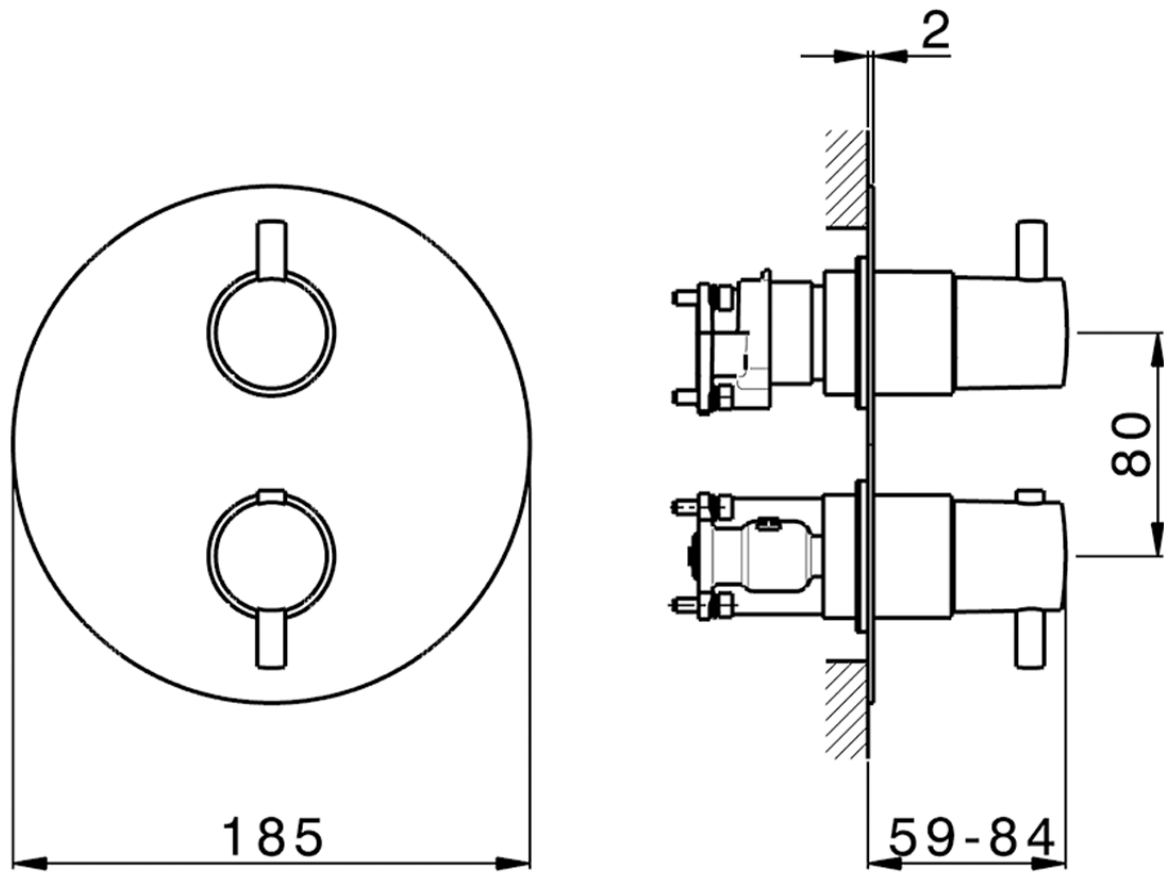

Conjunto Termostático para One-Box M32_MT0BT030

MT0BT030

<https://es.huberitalia.com/conjunto-termostatico-para-one-box-m32-mt0bt030>

ZB00B031

<https://es.huberitalia.com/one-box-universal-para-empotrado-one-box-zb00b031>

ZB00B030

<https://es.huberitalia.com/one-box-universal-para-empotrado-one-box-zb00b030>

2024-11-24