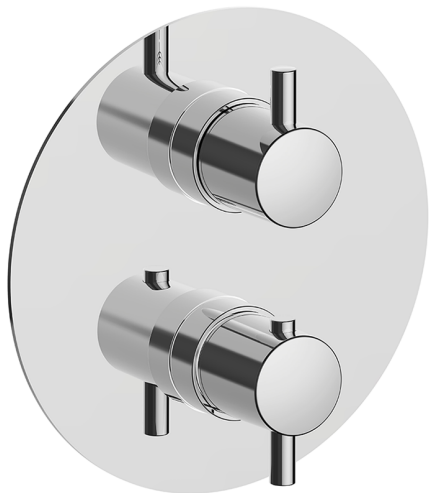

Conjunto Termostático para One-Box M32_MT0BT030

MODELO **MT0BT030**

Conjunto Termostático para One-Box, con devia stop 1-2-3 salidas, profundidad mínima de instalación 67 mm, sin parte empotrada, para art. ZB00B030-ZB00B031

ACABADOS DISPONIBLES

-  **21** 21 Cromo
-  **26** 26 Cobre Viejo
-  **2F** 2F Níquel Cepillado
-  **2W** 2W Oro Cepillado
-  **40** 40 Negro Mate
-  **4Q** 4Q Blanco Mate

CARACTERÍSTICAS

Recambio Cartucho **24.04A.PP**
 Instalación **Empotrado**
 Empotrado 2 **ZB00B031**
ZB00B030

DeviaStop

La tecnología Huber DeviaStop le permite ajustar el caudal de agua y dirigirla hacia la salida elegida (rociador superior, ducha de mano, etc.).

Termostático

El Termostático Huber es tu gestor personal del agua, ayudándote a manejar, controlar y ahorrar agua y energía.

One-Box Universal para empotrado ONE BOX_ZB00B031

MODELO **ZB00B031**

One-Box Universal para empotrado, para termostático o monomando 1 o 2 o 3 salidas, sin parte externa, con silenciadores, con junta para sellado