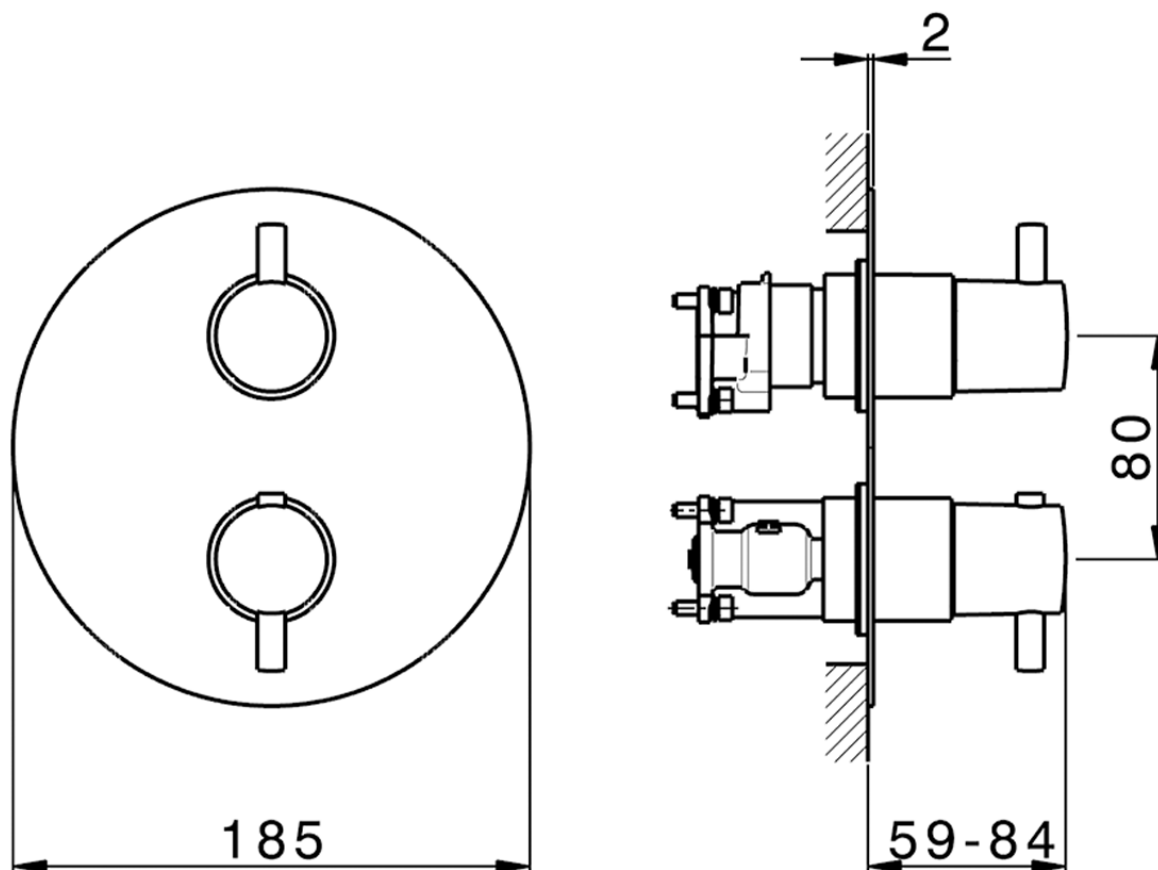

Conjunto Termostático para One-Box M32_MT0BT030

MT0BT030

<https://es.huberitalia.com/conjunto-termostatico-para-one-box-m32-mt0bt030>

ZB00B031

<https://es.huberitalia.com/one-box-universal-para-empotrado-one-box-zb00b031>

ZB00B030

<https://es.huberitalia.com/one-box-universal-para-empotrado-one-box-zb00b030>

2024-11-21