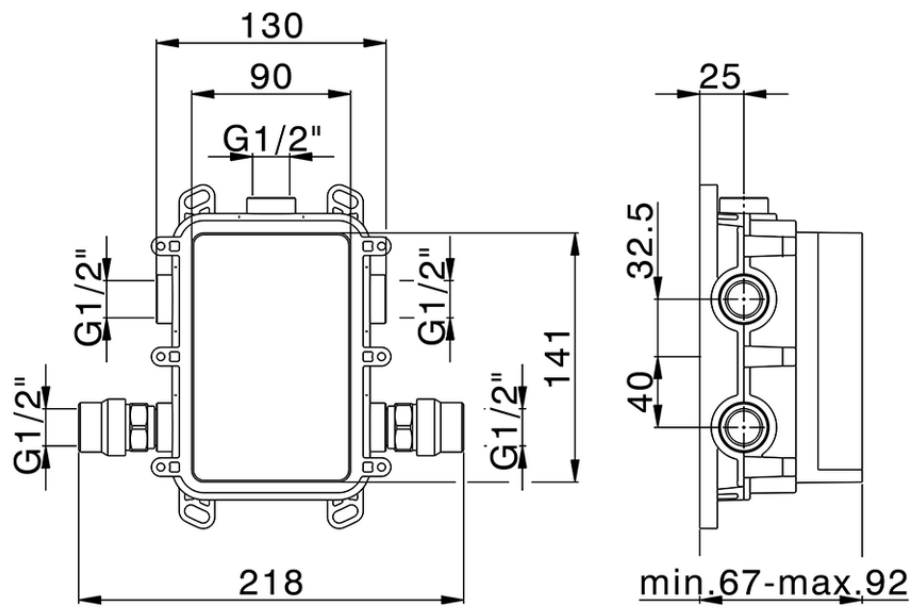

Conjunto Termostático para One-Box M32_MT0BT030

MT0BT030

<https://es.huberitalia.com/conjunto-termostatico-para-one-box-m32-mt0bt030>

ZB00B031

<https://es.huberitalia.com/one-box-universal-para-empotrado-one-box-zb00b031>

ZB00B030

<https://es.huberitalia.com/one-box-universal-para-empotrado-one-box-zb00b030>

2024-11-21